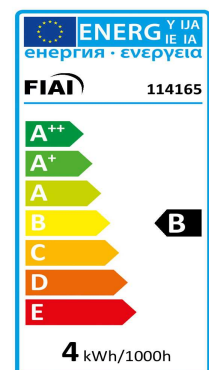

Erweiterte Produktspezifikationen: