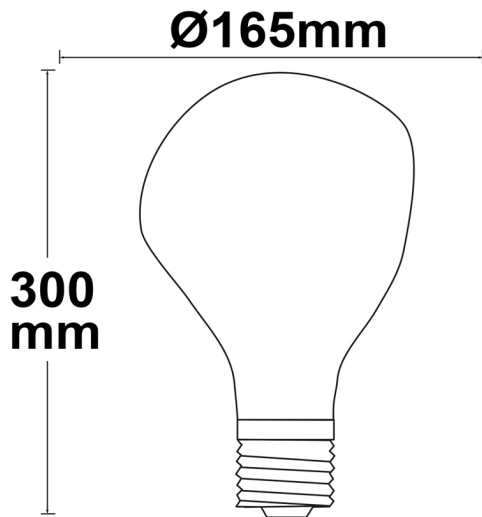

Artikelnummer: 114165
EAN: 9009377073267

Produktspezifikation:

Material: glas
Durchmesser in mm: 165
Länge in mm: 300
Nennspannung/Strom: 220-240V AC
Bemessungsleistung in Watt: 4
Wirkleistung in Watt: 3,5
Scheinleistung in VA: 3,7
Farbtemperatur: 2200K
Winkel: 360°
Lumen: 110
Candela: 9
CRI: 95
Umgebungstemperatur: -20° - 40°
Betriebsstunden lt. Hersteller: 30000
Schutzart: IP20
Dimmbar: Ja

ISOLED

114165 **360°** **110lm**

1 m 9 lx

2 m 2 lx

3 m 1 lx