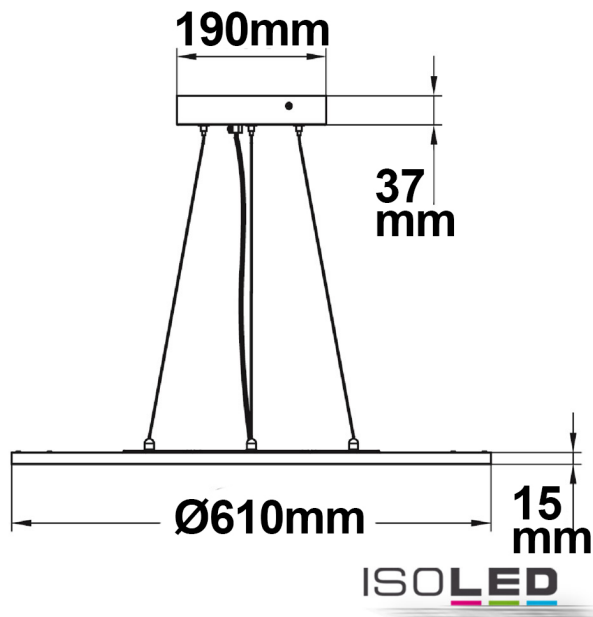

PRODUKT
DATENBLATT

ISOLED®

DE www.isoled.de
+49 228 30 43 89 85

AT www.isoled.at
+43 5372 219 999

CH www.isoled.ch
+41 44 787 04 75

LED OFFICE HÄNGELEUCHE UP+DOWN, 20+20W, DM 61CM, WEIß, UGR19, 3000K, DIMMBAR

Erweiterte Produktspezifikationen:

Lichtberechnungsfile

Eine LDT-Datei zu diesem Leuchtmittel / dieser Leuchte für die Lichtplanung mit DIALux/Relux finden Sie auf der ISOLED® Bestellplattform.