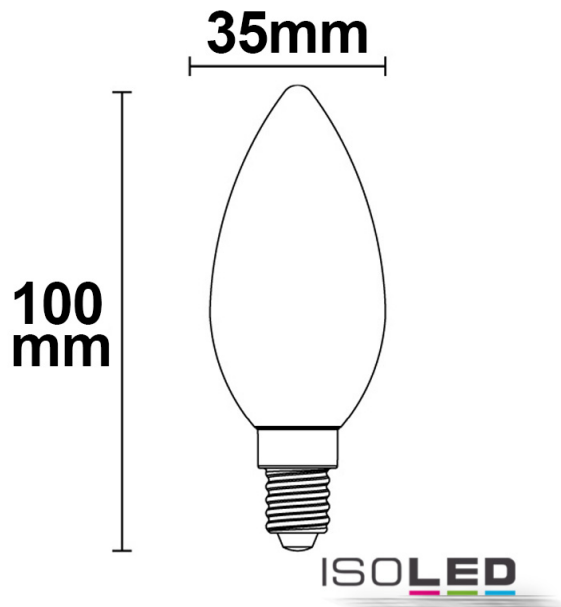

PRODUKT
DATENBLATT

ISOLED®

DE www.isoled.de
+49 228 30 43 89 85

AT www.isoled.at
+43 5372 219 999

CH www.isoled.ch
+41 44 787 04 75

E14 VINTAGE LINE LED KERZE 4W ULTRAWARMWEIß, DIMMBAR

Artikelnummer: 113324
EAN: 9009377052637

Produktspezifikation:

Material: glas
Durchmesser in mm: 35
Länge in mm: 100
Nennspannung/Strom: 220-240V AC
Bemessungsleistung in Watt: 4
Wirkleistung in Watt: 3,5
Farbtemperatur: 2200K
Winkel: 360°
Lumen: 210
Candela: 17
CRI: 80
Umgebungstemperatur: -20° - 40°
Betriebsstunden lt. Hersteller: 30000
Schutzart: IP20
Dimmbar: Ja

PRODUKT
DATENBLATT

ISOLED®

DE www.isoled.de
+49 228 30 43 89 85

AT www.isoled.at
+43 5372 219 999

CH www.isoled.ch
+41 44 787 04 75

E14 VINTAGE LINE LED KERZE 4W ULTRAWARMWEIß, DIMMBAR

113324 **360°** **210lm**