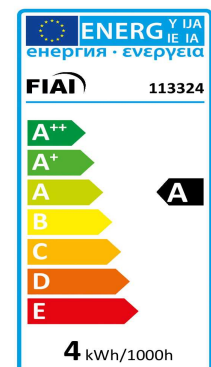

Erweiterte Produktspezifikationen: