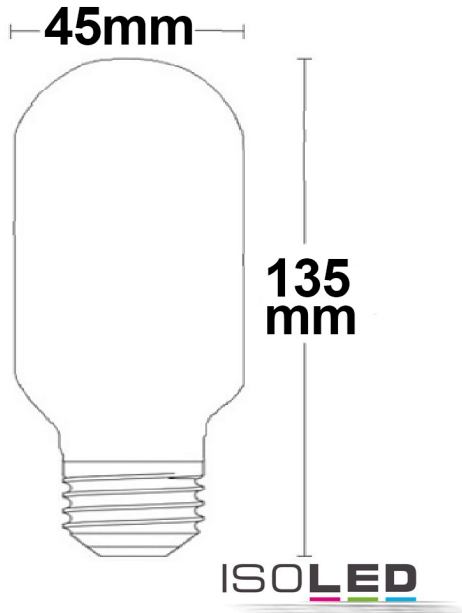

PRODUKT
DATENBLATT

ISOLED®

DE www.isoled.de
+49 228 30 43 89 85

AT www.isoled.at
+43 5372 219 999

CH www.isoled.ch
+41 44 787 04 75

E27 T45 8W WARMWEIß, 360°, DIMMBAR

Artikelnummer: 113321
EAN: 9009377052569

Produktspezifikation:

Material: glas
Durchmesser in mm: 45
Länge in mm: 135
Nennspannung/Strom: 220-240V AC
Bemessungsleistung in Watt: 8
Wirkleistung in Watt: 8
Farbtemperatur: 2700K
Winkel: 360°
Lumen: 850 (106 lm/W)
Candela: 68
CRI: 80
Umgebungstemperatur: -20° - 40°
Betriebsstunden lt. Hersteller: 30000
Schutzart: IP20
Dimmbar: Ja

PRODUKT
DATENBLATT

ISOLED®

DE www.isoled.de
+49 228 30 43 89 85

AT www.isoled.at
+43 5372 219 999

CH www.isoled.ch
+41 44 787 04 75

E27 T45 8W WARMWEIß, 360°, DIMMBAR

113321 **360°** **850lm**