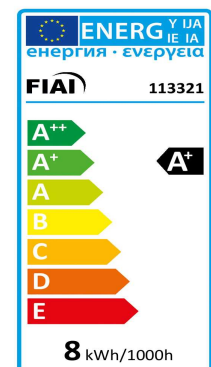

Erweiterte Produktspezifikationen: