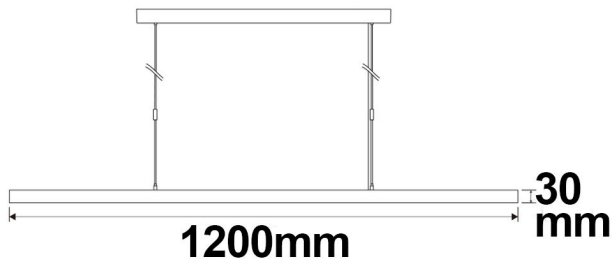

PRODUKT
DATENBLATT

ISOLED®

DE www.isoled.de
+49 228 30 43 89 85

AT www.isoled.at
+43 5372 219 999

CH www.isoled.ch
+41 44 787 04 75

LED OFFICE PRO PENDELLEUCHE UP+DOWN, 20+40W, SILBER, UGR19, 4000K, 1-10V DIMMBAR

ISOLED