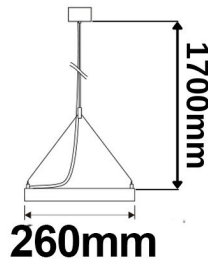

PRODUKT
DATENBLATT

ISOLED®

DE www.isoled.de
+49 228 30 43 89 85

AT www.isoled.at
+43 5372 219 999

CH www.isoled.ch
+41 44 787 04 75

LED OFFICE PRO PENDELLEUCHE UP+DOWN, 20+40W, SILBER, UGR19, 4000K, 1-10V DIMMBAR

ISOLED