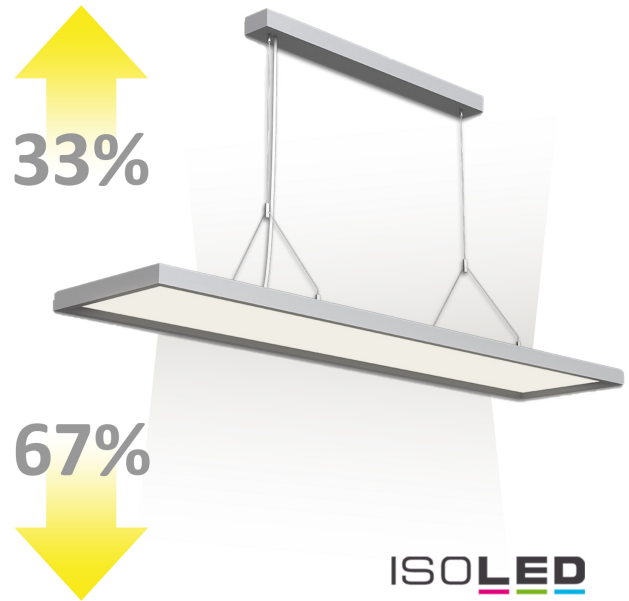

### Produktspezifikation:

**Material:** Aluminium  
**Länge in mm:** 1200  
**Breite in mm:** 260  
**Höhe in mm:** 30  
**Nennspannung/Strom:** 100-240V AC  
**Bemessungsleistung in Watt:** 60  
**Wirkleistung in Watt:** 58  
**Farbtemperatur:** 4000K  
**Winkel:** 115°  
**Lumen:** 6000 (103 lm/W)  
**Candela:** 2064  
**CRI:** 90  
**Umgebungstemperatur:** -20° - 40°  
**Betriebsstunden lt. Hersteller:** 50000  
**Schutzart:** IP20  
**Dimmbar:** Ja  
**Besonderheiten:**  
Länge Aufhängung: max. 1,5m

## LED OFFICE PRO PENDELLEUCHE UP+DOWN, 20+40W, SILBER, UGR19, 4000K, 1-10V DIMMBAR

ISOLED

ISOLED

113248      115°      6000lm

2 m      516 lx      Ø 6,3 m

4 m      129 lx      Ø 12,6 m

8 m      32 lx      Ø 25,1 m