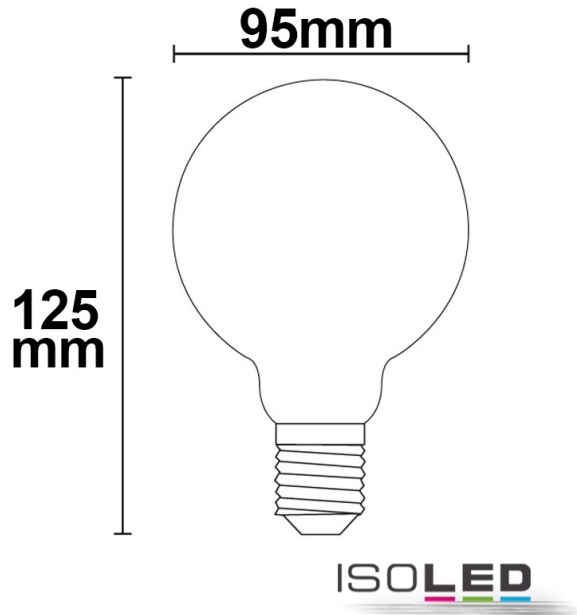

**PRODUKT
DATENBLATT**

ISOLED®

DE www.isoled.de
+49 228 30 43 89 85

AT www.isoled.at
+43 5372 219 999

CH www.isoled.ch
+41 44 787 04 75

E27 LED GLOBE G95, 8W, 360°, MILKY, WARMWEIß, DIMMBAR

Artikelnummer: 112596
EAN: 9009377036910

Produktspezifikation:

Material: Glas
Durchmesser in mm: 95
Länge in mm: 125
Nennspannung/Strom: 230V AC
Bemessungsleistung in Watt: 8
Wirkleistung in Watt: 7,4
Scheinleistung in VA: 11
Farbtemperatur: 2700K
Winkel: 360°
Lumen: 750 (107 lm/W)
Candela: 60
CRI: 80
Umgebungstemperatur: -20° - 40°
Betriebsstunden lt. Hersteller: 40000
Schutzart: IP20
Dimmbar: Ja

PRODUKT
DATENBLATT

ISOLED®

DE www.isoled.de
+49 228 30 43 89 85

AT www.isoled.at
+43 5372 219 999

CH www.isoled.ch
+41 44 787 04 75

E27 LED GLOBE G95, 8W, 360°, MILKY, WARMWEIß, DIMMBAR

112596 **360°** **750lm**