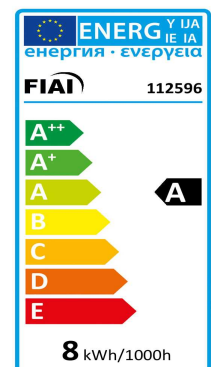

Erweiterte Produktspezifikationen: