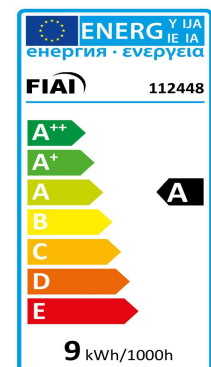

Erweiterte Produktspezifikationen: