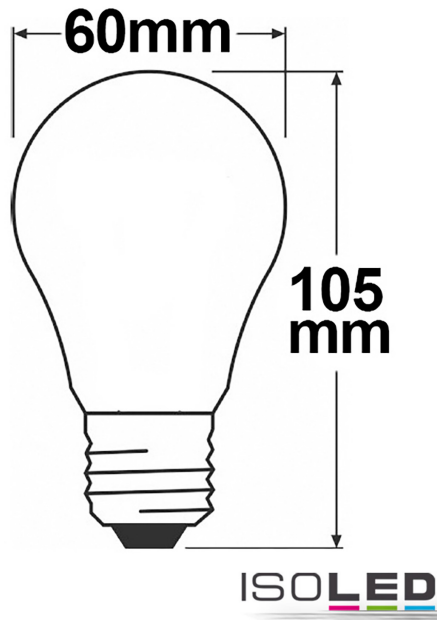

PRODUKT
DATENBLATT

ISOLED®

DE www.isoled.de
+49 228 30 43 89 85

AT www.isoled.at
+43 5372 219 999

CH www.isoled.ch
+41 44 787 04 75

E27 LED BIRNE, 8W, MILKY, WARMWEIß, DIMMBAR

112448   **360°**   **810lm**

1 m   64 lx

2 m   16 lx

3 m   7 lx