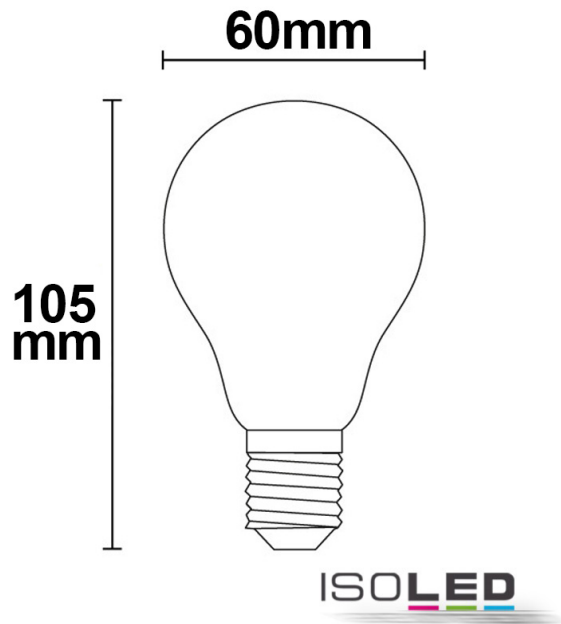

**PRODUKT
DATENBLATT**

ISOLED®

DE www.isoled.de
+49 228 30 43 89 85

AT www.isoled.at
+43 5372 219 999

CH www.isoled.ch
+41 44 787 04 75

E27 LED BIRNE, 8W, KLAR, WARMWEIß, DIMMBAR

Artikelnummer: 112447
EAN: 9009377032592

Produktspezifikation:

Material: Glas
Durchmesser in mm: 60
Länge in mm: 105
Nennspannung/Strom: 220-240V AC
Bemessungsleistung in Watt: 8
Wirkleistung in Watt: 8,9
Scheinleistung in VA: 11,7
Farbtemperatur: 2700K
Winkel: 360°
Lumen: 890 (111 lm/W)
Candela: 71
CRI: 83
Umgebungstemperatur: -20° - 40°
Betriebsstunden lt. Hersteller: 20000
Schutzart: IP20
Dimmbar: Ja

PRODUKT
DATENBLATT

ISOLED®

DE www.isoled.de
+49 228 30 43 89 85

AT www.isoled.at
+43 5372 219 999

CH www.isoled.ch
+41 44 787 04 75

E27 LED BIRNE, 8W, KLAR, WARMWEIß, DIMMBAR

112447 **360°** **890lm**

1 m 71 lx

2 m 18 lx

3 m 8 lx