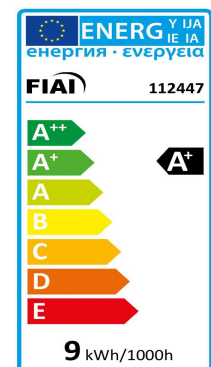

Erweiterte Produktspezifikationen: