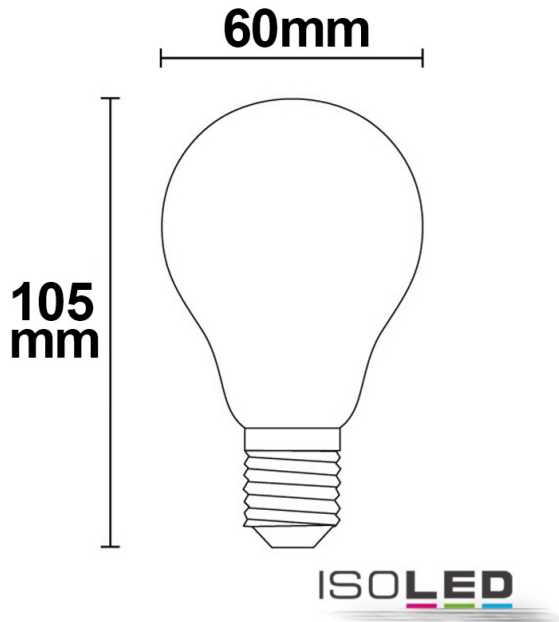

**PRODUKT
DATENBLATT**

ISOLED®

DE www.isoled.de
+49 228 30 43 89 85

AT www.isoled.at
+43 5372 219 999

CH www.isoled.ch
+41 44 787 04 75

E27 LED BIRNE, 5W, MILKY, WARMWEIß, DIMMBAR

Artikelnummer: 112446
EAN: 9009377032578

Produktspezifikation:

Material: Glas
Durchmesser in mm: 60
Länge in mm: 105
Nennspannung/Strom: 220-240V AC
Bemessungsleistung in Watt: 5
Wirkleistung in Watt: 5,5
Scheinleistung in VA: 8
Farbtemperatur: 2700K
Winkel: 360°
Lumen: 500 (100 lm/W)
Candela: 40
CRI: 83
Umgebungstemperatur: -20° - 40°
Betriebsstunden lt. Hersteller: 20000
Schutzart: IP20
Dimmbar: Ja

PRODUKT
DATENBLATT

ISOLED®

DE www.isoled.de
+49 228 30 43 89 85

AT www.isoled.at
+43 5372 219 999

CH www.isoled.ch
+41 44 787 04 75

E27 LED BIRNE, 5W, MILKY, WARMWEIß, DIMMBAR

112446 360° 500lm