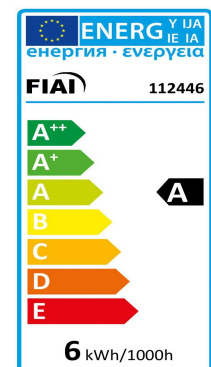

Erweiterte Produktspezifikationen: