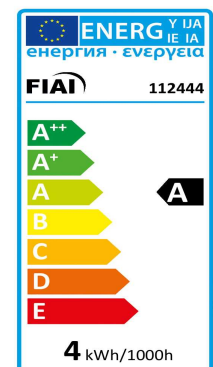

Erweiterte Produktspezifikationen: