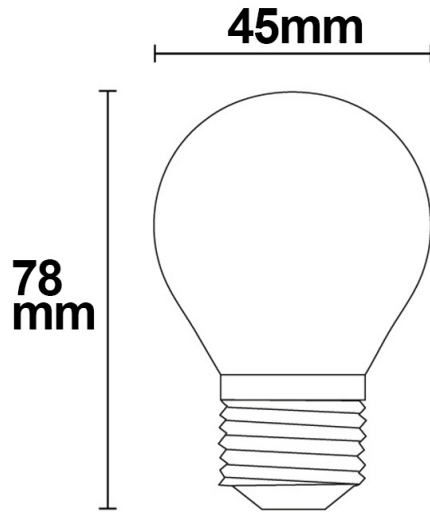

### Produktspezifikation:

**Material:** Glas  
**Durchmesser in mm:** 45  
**Länge in mm:** 78  
**Nennspannung/Strom:** 220-240V AC  
**Bemessungsleistung in Watt:** 4  
**Wirkleistung in Watt:** 3,3  
**Scheinleistung in VA:** 3,8  
**Farbtemperatur:** 2700K  
**Winkel:** 360°  
**Lumen:** 335 (111 lm/W)  
**Candela:** 27  
**CRI:** 83  
**Umgebungstemperatur:** -20° - 40°  
**Betriebsstunden lt. Hersteller:** 20000  
**Schutzart:** IP20  
**Dimmbar:** Ja

## E27 LED ILLU, 4W, MILKY, WARMWEIß, DIMMBAR

ISOLED

**112444**      **360°**      **335lm**

1 m      27 lx

2 m      7 lx

3 m      3 lx