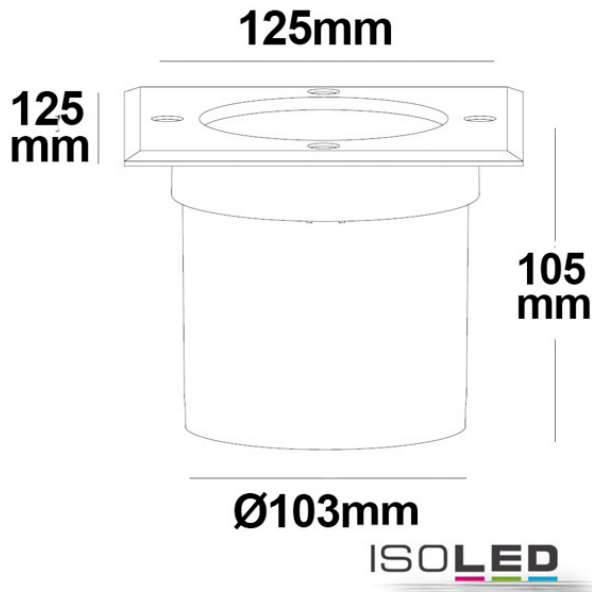

PRODUKT
DATENBLATT

ISOLED®

DE www.isoled.de
+49 228 30 43 89 85

AT www.isoled.at
+43 5372 219 999

CH www.isoled.ch
+41 44 787 04 75

LED BODENEINBAUSTRALER, QUADR. EDELSTAHL, IP67, 7W COB, 90°, WARMWEIß

Artikelnummer: 112214
EAN: 9009377025839

Produktspezifikation:

Material: Edelstahl
Länge in mm: 125
Breite in mm: 125
Höhe in mm: 105
Lochausschnitt in mm: 105x105
Einbautiefe in mm: 105
Nennspannung/Strom: 220-240V AC
Bemessungsleistung in Watt: 7
Wirkleistung in Watt: 8,5
Farbtemperatur: 3000K
Winkel: 90°
Lumen: 470
Candela: 255
CRI: 80
Umgebungstemperatur: -20° - 65°
Betriebsstunden lt. Hersteller: 30000
Schutzart: IP67
Dimmbar: Nein
Inkl Trafo: Ja

Besonderheiten:

inkl. Trafo, 10mm Sicherheitsglas, Inkl.
Durchmesser Einbaudose: 103mm

ISOLED

Für spezifische Prüfberichte, CE-Konformitätserklärungen und weitere Produktinformationen wenden Sie sich bitte an Ihren Ansprechpartner im Vertriebsinnen-/außendienst.

112214 **90°** **470lm**

1 m 255 lx Ø 2,0 m

2 m 64 lx Ø 4,0 m

3 m 28 lx Ø 6,0 m

Erweiterte Produktspezifikationen:

Manual

Das dem Artikel beiliegende Manual steht auf der ISOLED® Bestellplattform zum Download bereit.