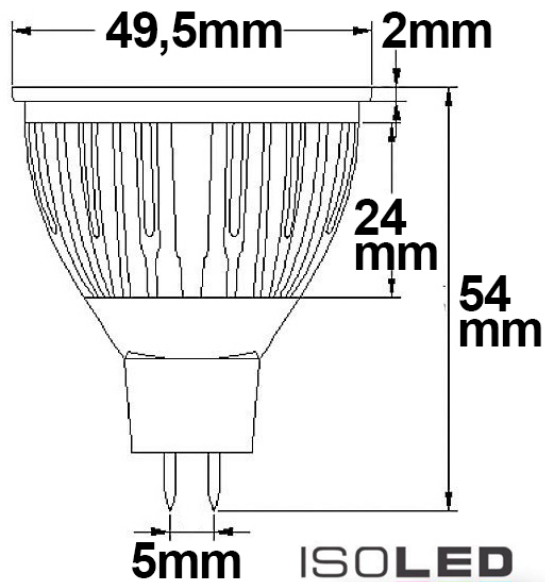

### Produktspezifikation:

**Material:** Aluminium gebürstet  
**Durchmesser in mm:** 49,5  
**Länge in mm:** 54  
**Nennspannung/Strom:** 12V AC/DC  
**Bemessungsleistung in Watt:** 5,5  
**Wirkleistung in Watt:** 5,7  
**Scheinleistung in VA:** 7,8  
**Farbtemperatur:** 2700K  
**Winkel:** 38°  
**Lumen:** 330  
**Candela:** 964  
**CRI:** 82  
**Oberflächentemperatur:** 43°  
**Kühltemperatur:** 50°  
**Umgebungstemperatur:** -20° - 40°  
**Betriebsstunden lt. Hersteller:** 40000  
**Schutzart:** IP20  
**Dimmbar:** Ja

## MR16 LED STRAHLER 5,5W COB, 38°, WARMWEIß, DIMMBAR

**111544      38°      330lm**

1 m      964 lx      Ø 0,7 m

2 m      241 lx      Ø 1,4 m

3 m      107 lx      Ø 2,1 m