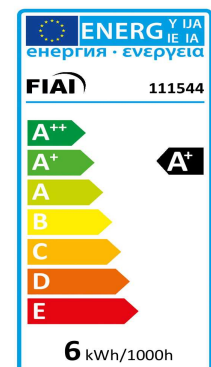

Erweiterte Produktspezifikationen: