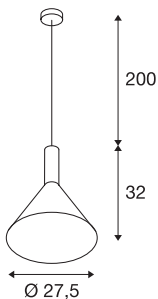

PHELIA 275 E27

Indoor Pendelleuchte, schwarz/gold

Die konisch geformte Hochvolt Pendelleuchten Serie PHELIA bietet eine Vielfalt von Variationen. Die in schwarz/gold gehaltene Leuchte verfügt über eine runde Deckenrosette. Durch den verbauten E27 Sockel ist die Leuchte für LED- und Energiesparleuchtmittel geeignet. Die Pendellänge der Leuchte beträgt 200 cm.

TECHNISCHE DATEN

Art. Nr.:	1002949
Fassung	E27
Anzahl Fassungen	1
Primäre Nennspannung	220-240V ~50/60Hz mA/V
Pendellänge	200.0 cm
Höhe	32.0 cm
Durchmesser	27.5 cm
Nettogewicht	0.775 kg
Bruttogewicht	1.273 kg
IP Code	IP 20
Schutzklasse	I
Montage	Aufbau
Montagedetails	Decke
Wattage	23 W
Farbe	gold
maximale Umgebungstemperatur	35 °C
BIG WHITE Seite	115