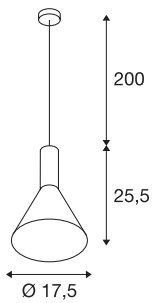

## PHELIA 175 E27

Indoor Pendelleuchte, schwarz/gold

Die konisch geformte Hochvolt Pendelleuchten Serie PHELIA bietet eine Vielfalt von Variationen. Die in schwarz/gold gehaltene Leuchte verfügt über eine runde Deckenrosette. Durch den verbauten E27 Sockel ist die Leuchte für LED- und Energiesparleuchtmittel geeignet. Die Pendellänge der Leuchte beträgt 200 cm.

## TECHNISCHE DATEN

Art. Nr.:	1002948
Fassung	E27
Anzahl Fassungen	1
Primäre Nennspannung	220-240V ~50/60Hz mA/V
Pendellänge	200.0 cm
Höhe	25.5 cm
Durchmesser	17.5 cm
Nettogewicht	0.586 kg
Bruttogewicht	0.88 kg
IP Code	IP 20
Schutzklasse	I
Montage	Aufbau
Montagedetails	Decke
Wattage	23 W
Farbe	gold
maximale Umgebungstemperatur	35 °C
BIG WHITE Seite	115