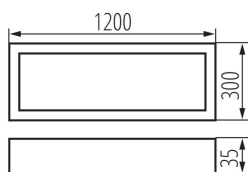

### ALLGEMEINE DATEN:

**Farbe:** weiß  
**Einbauort:** Deckenmontage  
**Anwendungsbereich:** innerhalb  
**Min.Installationsabstand zum beleuchteten Objekt:** 0,5m  
**Möglichkeit des Betriebes mit einem Dimmer:** nein  
**Darf nicht mit wärmeisolierendem Material abgedeckt werden.:** ja  
**Länge [mm]:** 1200  
**Breite [mm]:** 300  
**Höhe (mm):** 35  
**Integrierte LED-Lichtquelle:** ja

### TECHNISCHE DATEN:

**Nennspannung [V]:** 220-240 AC  
**Nennfrequenz [Hz]:** 50  
**Maximale Leistung [W]:** 40  
**Schutzklasse gegen elektrischen Schlag:** I  
**Abdeckungsmaterial:** Kunststoff  
**Dioden Typ:** LED SMD  
**Lichtstrom [lm]:** 4400  
**Farbtemperatur:** weiß  
**Ähnliche Farbtemperatur [K]:** 4000  
**Farbkonsistenz in MacAdam-Ellipsen:**  $\leq 3$   
**Farbwiedergabeindex:** 80  
**Lebensdauer [h]:** 50000  
**Lampenlichtstromerhalt am Ende der Nennlebensdauer:** L90B10  
**Anzahl der Schalt-Zyklen:**  $\geq 30000$   
**Abstrahlwinkel [°]:** X90/Y95  
**Lichtausbeute (lm/W):** 110  
**Umgebungstemperaturbereich [°C]:** 5÷25  
**Schirmart:** mikroprismatisch vom Typ m  
**Gehäusematerial:** Metall  
**Anschlussart:** Selbstklemmender Würfel  
**Querschnittbereich der verwendeten Leitungen [mm<sup>2</sup>]:** 1,5÷2,5  
**Aufwärmzeit der Lampe [s]:**  $\leq 1$   
**Lampenzündzeit [s]:**  $\leq 0,5$   
**IP-Klasse (Schutzart):** 20

### LOGISTIKDATEN:

**Maßeinheit:** Stück  
**Verpackungsart:** 1  
**Stückzahl in Zwischenverpackung:** 1  
**Stückzahl in Großverpackung:** 1

LED-Aufputz-Büroleuchte

**Netto-Einzelgewicht [g]:** 4150

**Grammatur [g]:** 4580

**Länge der Einzelverpackung [cm]:** 123

**Breite der Einzelverpackung [cm]:** 32.5

**Höhe der Einzelverpackung [cm]:** 5.5

**Kartongewicht [kg]:** 4.58

**Kartonbreite [cm]:** 32.5

**Kartonhöhe [cm]:** 5.5