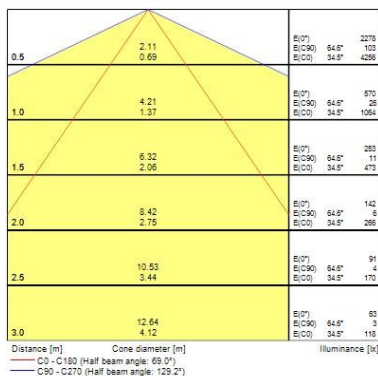

Syl-Line electrical unit SYL-LINE GT3R 4K DALI DASY WH EM 0042136

Nominale Produktbreite (mm)	70
Nominale Produkthöhe (mm)	82
Gewicht (kg)	2.54

Verpackung

Verpackungstyp (Einzel)	Carton
EAN-Nummer	5410288421360
Einzelverpackung Länge (cm)	171.0
Einzelverpackung Breite (cm)	8.0
Einzelverpackung Tiefe (cm)	4.0
DUN14 (innen)	15410288421367
Anzahl an Einheiten je Außenverpackung	1
Außenverpackung Länge (cm)	171.0
Außenverpackung Breite (cm)	8.0
Außenverpackung Tiefe (cm)	4.0

PHOTOMETRIE

TECHNISCHE ZEICHNUNGEN