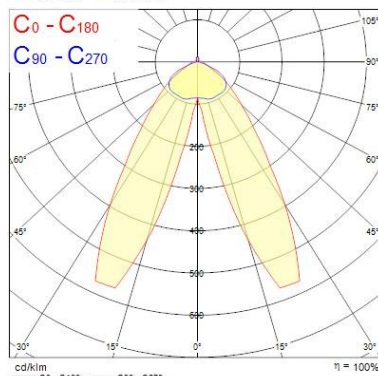

Syl-Line electrical unit SYL-LINE GT3R 4K DALI DASY WH EM 0042136

Nominale Produktbreite (mm)	70
Nominale Produkthöhe (mm)	82
Gewicht (kg)	2.54

Verpackung

Verpackungstyp (Einzel)	Carton
EAN-Nummer	5410288421360
Einzelverpackung Länge (cm)	171.0
Einzelverpackung Breite (cm)	8.0
Einzelverpackung Tiefe (cm)	4.0
DUN14 (innen)	15410288421367
Anzahl an Einheiten je Außenverpackung	1
Außenverpackung Länge (cm)	171.0
Außenverpackung Breite (cm)	8.0
Außenverpackung Tiefe (cm)	4.0

PHOTOMETRIE

TECHNISCHE ZEICHNUNGEN