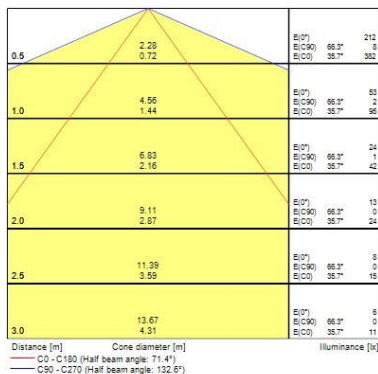

Syl-Line electrical unit SYL-LINE GT3R 4K DALI DASY WH EM 0042136

Nominale Produktbreite (mm)	70
Nominale Produkthöhe (mm)	82
Gewicht (kg)	2.54

Verpackung

Verpackungstyp (Einzel)	Carton
EAN-Nummer	5410288421360
Einzelverpackung Länge (cm)	171.0
Einzelverpackung Breite (cm)	8.0
Einzelverpackung Tiefe (cm)	4.0
DUN14 (innen)	15410288421367
Anzahl an Einheiten je Außenverpackung	1
Außenverpackung Länge (cm)	171.0
Außenverpackung Breite (cm)	8.0
Außenverpackung Tiefe (cm)	4.0

PHOTOMETRIE

TECHNISCHE ZEICHNUNGEN