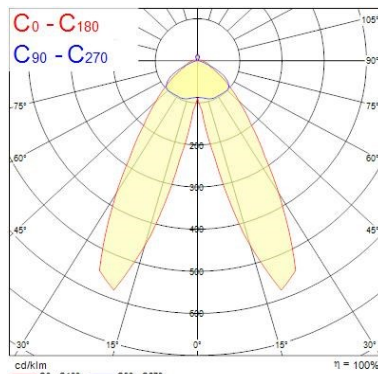

Syl-Line electrical unit SYL-LINE GT3R 4K DALI DASY WH EM 0042136

Nominale Produktbreite (mm)	70
Nominale Produkthöhe (mm)	82
Gewicht (kg)	2.54

Verpackung

Verpackungstyp (Einzel)	Carton
EAN-Nummer	5410288421360
Einzelverpackung Länge (cm)	171.0
Einzelverpackung Breite (cm)	8.0
Einzelverpackung Tiefe (cm)	4.0
DUN14 (innen)	15410288421367
Anzahl an Einheiten je Außenverpackung	1
Außenverpackung Länge (cm)	171.0
Außenverpackung Breite (cm)	8.0
Außenverpackung Tiefe (cm)	4.0

PHOTOMETRIE

TECHNISCHE ZEICHNUNGEN