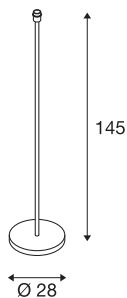

## FENDA Standleuchtenfuß I E27

Indoor Stehleuchte weiß ohne Schirm

Mit der FENDA Standleuchte bieten wir ein neues Grunddesign für Wohnraumleuchten an. Der weißw Sockel ermöglicht die Kombination mit diversen Schirmen aus der FENDA Serie. Vorbereitet für die Aufnahme von LED- oder Energiesparlampen mit E27 Sockel, ist die FENDA fertig für den direkten Anschluss an 230V Netzspannung. Darüber hinaus verfügt sie über einen, in der Zuleitung verbauten, Schalter.

### TECHNISCHE DATEN

|                              |                        |
|------------------------------|------------------------|
| Art. Nr.:                    | 1003031                |
| Fassung                      | E27                    |
| Anzahl Fassungen             | 1                      |
| Primäre Nennspannung         | 220-240V ~50/60Hz mA/V |
| Höhe                         | 145.0 cm               |
| Durchmesser                  | 28.0 cm                |
| Nettogewicht                 | 5.621 kg               |
| Bruttogewicht                | 6.694 kg               |
| IP Code                      | IP 20                  |
| Schutzklasse                 | II                     |
| Schlagfestigkeitsklasse      | IK03                   |
| Schlagfestigkeit             | 0,35 Joule             |
| Montage                      | Mobil                  |
| Wattage                      | 60 W                   |
| Farbe                        | weiß                   |
| maximale Umgebungstemperatur | 40 °C                  |
| BIG WHITE Seite              | 78                     |