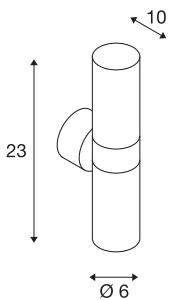

## ASTINA

Outdoor Wandleuchte, TCR50-SE, IP44, rund, up/down, weiß, max. 44W

Die Wandleuchte ASTINA besteht aus Aluminium und Glas welches die Leuchtmittel abdeckt. Dank der Position der zwei verbauten Fassungen, erzeugt die montierte Leuchte zwei gleiche, jedoch entgegengesetzte Lichtkegel (UP/DOWN). Durch die Schutzart IP44 ist sie für den Außenbereich geeignet. Der elektrische Anschluss der in mehreren Farbversionen verfügbaren Leuchte erfolgt an 230V Netzspannung.

## TECHNISCHE DATEN

Art. Nr.:	228771
Fassung	GU10
Leuchtmittel	TCR50-SE
Anzahl Fassungen	2
Leuchtmittel inklusive	Ja
Anzahl unterschiedliche Lichtauslässe	2
Primäre Nennspannung	220-240V ~50/60Hz mA/V
Höhe	23.0 cm
Durchmesser	6.0 cm
Tiefe	10.0 cm
Nettogewicht	0.826 kg
Bruttogewicht	0.895 kg
IP Code	IP 44
Schutzklasse	I
Montage	Aufbau
Montagedetails	Wand
Wattage	11 W
Farbe	weiß
BIG WHITE Seite	680