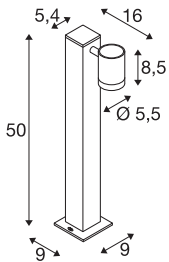

HELIA Single Pole

LED Outdoor Stehleuchte, anthrazit IP55 3000K

Die puristische Wege- und Standleuchte HELIA ist aus Aluminium hergestellt und bestückt mit einem Leuchtenkopf. Die Leuchte ist mit einer warmweißen Hochvolt LED's versehen. Der elektrische Anschluss der in anthrazit erhältlichen Leuchte ist direkt an 230V Netzspannung. Durch die Schutzart IP55 ist die Leuchte für den Außenbereich geeignet. Diese Leuchte enthält dimmbare LED-Lampen. Zusätzlich gibt es die HELIA Serie als Pendelleuchte, Wandleuchte und Displaystrahler somit ist Sie universell einsetzbar.

TECHNISCHE DATEN

Art. Nr.:	1002198
Anzahl unterschiedliche Lichtauslässe	1
Primäre Nennspannung	220-240V ~50/60Hz mA/V
Vertikaler Schwenkbereich	90 °
Horizontaler Drehbereich	320 °
Länge	16.0 cm
Breite	9.0 cm
Höhe	50.0 cm
Nettogewicht	1.232 kg
Bruttogewicht	1.91 kg
IP Code	IP 55
Schutzklasse	I
Montage	Aufbau
Montagedetails	Boden
Dimmbar	Ja
Technologie der Dimmung	Phasenanschnitt
Wattage	8 W
Lumen	450 lm
Lichtfarbtemperatur	3000 Kelvin
Abstrahlwinkel	35 °
Farbe	anthrazit
CRI	>80

Zubehör

1000736	ERDSPIESS , für HELIA LED SPOT, Edelstahl
228730	VERBINDUNGSBOX , 3-polig, IP68

LXXBXX Daten	70/50
Lebensdauer	30000 h
minimale Umgebungstemperatur	-20 °C
maximale Umgebungstemperatur	40 °C
BIG WHITE Seite	610