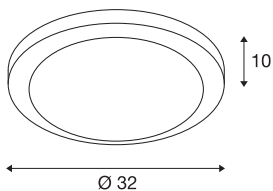

MELAN

Deckenleuchte, A60, rund, aluminium gebürstet, Glas satiniert, max. 60W

Die MELAN Deckenleuchte überzeugt durch klare Formgebung und eleganten Kontrast der verwendeten Materialien aus gebürstetem Aluminium und Glas. Eine E27 Allgebrauchs- oder Energiesparlampe sorgt für die gewünschte Lichtwirkung und macht die Leuchte fertig für den direkten Anschluss an 230V Netzspannung.

TECHNISCHE DATEN

Art. Nr.:	155236
Fassung	E27
Anzahl Fassungen	1
Leuchtmittel inklusive	0
Primäre Nennspannung	230V ~50Hz mA/V
Höhe	10.0 cm
Durchmesser	32.0 cm
Nettogewicht	1.345 kg
Bruttogewicht	2.059 kg
IP Code	IP 20
Schutzklasse	I
Montage	Aufbau
Montagedetails	Decke, Wand
Wattage	60 W
Farbe	aluminium
BIG WHITE Seite	360