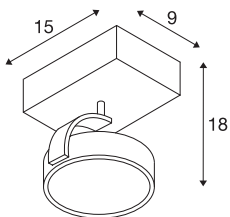

KALU

**Wand- und Deckenleuchte, einflammig, QPAR111,
rund, weiß matt, max. 75 W**

Das puristische Grunddesign der KALU Deckenleuchte ist ein Garant für vollkommen freie Ausrichtung des Leuchtenkopfes, wahlweise bestückt mit Halogen oder passenden LED ES111 Leuchtmittel. Die Dimmbarkeit der Leuchte eröffnet Ihnen weitere Einsatzmöglichkeiten. Erhältlich in mehreren Farbversionen wird die KALU Deckenleuchte fertig für den direkten Anschluss an 230V Netzspannung geliefert.

TECHNISCHE DATEN

Art. Nr.:	147301
Fassung	GU10
Leuchtmittel	QPAR111
Anzahl Fassungen	1
Leuchtmittel inklusive	0
Primäre Nennspannung	220-240V ~50/60Hz mA/V
Schwenkbereich	90 °
Horizontaler Drehbereich	350 °
Länge	15.0 cm
Breite	9.0 cm
Höhe	18.0 cm
Nettogewicht	0.515 kg
Bruttogewicht	0.707 kg
IP Code	IP 20
Schutzklasse	I
Montage	Aufbau
Montagedetails	Decke,Wand
Wattage	75 W
Farbe	weiß
maximale Umgebungstemperatur	40 °C
BIG WHITE Seite	350