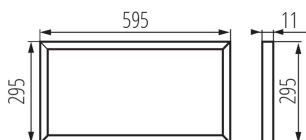

LED-Einlege-Panel

5905339285515

Kanlux BRAVO P/PU-Panels sind speziell ausgewählte Komponenten für noch mehr Zufriedenheit bei ihrer Verwendung. Aluminiumrahmen, speziell ausgewählte LED-Dioden, Reflektor und Streulichtdiffusor sind nur einige der Vorteile der Kanlux BRAVO LED P/PU-Panels. Ein weiterer Vorteil dieser Panels ist die hohe Lichtausbeute (120 lm/W). Da wir uns der Qualität sicher sind, gewähren wir 5 Jahre Garantie auf die Panels. Kanlux BRAVO LED-Panels werden ohne Netzteil geliefert.

ALLGEMEINE DATEN:

Farbe: weiß

Einbauort: Deckeneinbau

Anwendungsbereich: innerhalb

Min.Installationsabstand zum beleuchteten Objekt: 0,5m

Austauschbare Lampe/Lichtquelle: nein

Darf nicht mit wärmeisolierendem Material abgedeckt werden.: ja

Netzteil im Lieferumfang: nein

Länge [mm]: 595

Breite [mm]: 295

Höhe (mm): 11

Leitungslänge [m]: 0.05

Integrierte LED-Lichtquelle: ja

TECHNISCHE DATEN:

Versorgungsstrom [mA]: 750

Maximale Leistung [W]: 28

Schutzklasse gegen elektrischen Schlag: III

Abdeckungsmaterial: Kunststoff

Dioden Typ: LED SMD

Lichtstrom [lm]: 3360

Farbtemperatur: weiß

Farbtemperatur [K]: 4000

Farbgleichmäßigkeit [SDCM]: ≤6

Farbwiedergabeindex Ra: ≥80

Lebensdauer [h]: 30000

Lampenlichtstromerhalt am Ende der Nennlebensdauer: L70B50

Anzahl der Schalt-Zyklen: ≥15000

Abstrahlwinkel [°]: 90

Lichtausbeute (lm/W): 120

Umgebungstemperaturbereich [°C]: 5÷25

Gehäusematerial: Stahl

Panel-/Rahmenmaterial: Aluminiumlegierung