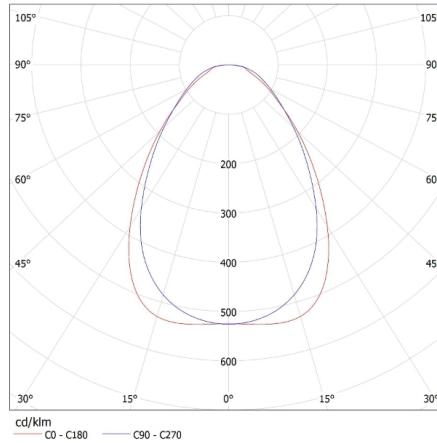

KANLUX S.A. (kat 28551) BRAVO PU28W3060NW W / LDC (Polar)

ZUBEHÖR:

28502 CLIPS BRAVO S/P 60-62

Die Montagekonsole dient zum Einbau von Leuchten BRAVO 6060/6262 in eine abgehängte Decke aus Gipskartonplatten, 4 Stück im Lieferumfang enthalten (28502)

28503 CLIPS BRAVO S/P 12030

Die Montagekonsole dient zum Einbau von Leuchten BRAVO 12030 in eine abgehängte Decke aus Gipskartonplatten, 6 Stück im Lieferumfang enthalten (28503)

28505 SPN BRAVO S/P 12030

Universelles Stahlseil zum Aufhängen von Leuchten, 6 Stück im Lieferumfang enthalten (28505)