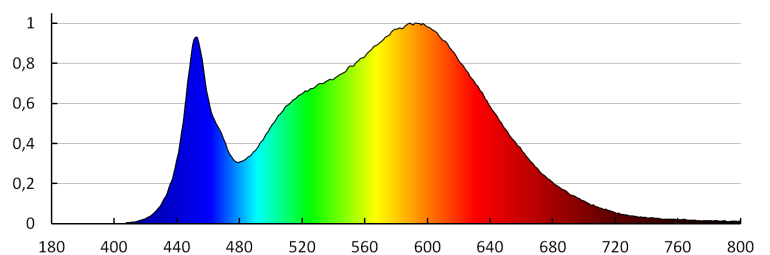

Kartongewicht [kg]: 10.44

Kartonbreite [cm]: 18.5

Kartonhöhe [cm]: 35.5

Kartonlänge [cm]: 64

Kartonvolumen [m³]: 0.042032

ZUSÄTZLICHE INFORMATIONEN:

- 5 Jahre Garantie gemäß den Bedingungen der Garantieerklärung, die auf der Website verfügbar ist
- Für den ordnungsgemäßen Betrieb wird ein entsprechendes LED-Netzgerät benötigt, das im Angebot von Kanlux erhältlich ist.
- Kanlux BRAVO LED-Panels werden ohne Netzteil geliefert.
- Das Produkt 28024 ist für Deckensysteme mit Abmessungen (625 mm x 625 mm) konzipiert.