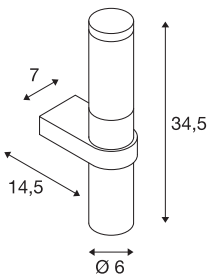

BIG NAILS

Outdoor Wandleuchte, TC-(D,H,T,Q)SE, IP44, edelstahl 304, max. 15W

Bei der aus Edelstahl gefertigten Wandleuchte BIG NAILS wird die opale PC Leuchtfäche von einer Edelstahlkappe abgeschlossen. Durch Schutzart IP44 ist sie für den Außenbereich geeignet. Der elektrische Anschluss der Leuchte erfolgt an 230V Netzspannung. Die BIG NAILS Serie beinhaltet des Weiteren Standleuchten und ist somit universell einsetzbar.

TECHNISCHE DATEN

Art. Nr.:	229182
Fassung	E27
Anzahl Fassungen	1
Leuchtmittel inklusive	0
Primäre Nennspannung	230V ~50Hz mA/V
Breite	7.0 cm
Höhe	34.5 cm
Tiefe	14.5 cm
Nettogewicht	1.506 kg
Bruttogewicht	1.733 kg
IP Code	IP 44
Schutzklasse	I
Montage	Aufbau
Montagedetails	Wand
Wattage	15 W
Farbe	edelstahl
BIG WHITE Seite	647