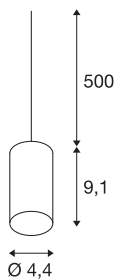

FITU

Pendelleuchte, A60, rund, weiß, 5m Kabel mit offenem Kabelende, max. 60W

Die FITU Pendelabhängung mit offenem Kabelende aus unserem MIX & MATCH Pendelleuchten System ist in verschiedenen Farben erhältlich. Die Produktfamilie FITU besticht durch vielfältige Anwendungsmöglichkeiten. Durch den verbauten E27 Sockel ist die Leuchte für LED- und Energiesparleuchtmittel geeignet. Der elektrische Anschluss erfolgt direkt an 230V Netzspannung.

TECHNISCHE DATEN

Art. Nr.:	132691
Fassung	E27
Anzahl Fassungen	1
Leuchtmittel inklusive	0
Primäre Nennspannung	220-240V ~50/60Hz mA/V
Pendellänge	500.0 cm
Höhe	9.1 cm
Durchmesser	4.4 cm
Nettogewicht	0.349 kg
Bruttogewicht	0.395 kg
IP Code	IP 20
Schutzklasse	II
Montage	Aufbau
Montagedetails	Decke mit Zubehör
Wattage	60 W
Farbe	weiß
maximale Umgebungstemperatur	30 °C
BIG WHITE Seite	95