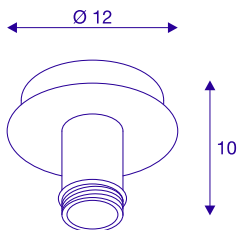

## FENDA

Deckenleuchte, Deckenrosette, A60, schwarz, ohne Schirm, max. 60W

Die FENDA Deckenrosette aus unserem MIX & MATCH System ermöglicht eine individuelle Zusammenstellung mit unseren verschiedenfarbigen FENDA Leuchtschirmen. Durch den verbauten E27 Sockel ist die Leuchte für LED- und Energiesparleuchtmittel geeignet.

## TECHNISCHE DATEN

Art. Nr.:	155550
Fassung	E27
Anzahl Fassungen	1
Leuchtmittel inklusive	0
Primäre Nennspannung	220-240V ~50/60Hz mA/V
Höhe	10.0 cm
Durchmesser	12.0 cm
Nettogewicht	0.355 kg
Bruttogewicht	0.484 kg
IP Code	IP 20
Schutzklasse	I
Montage	Aufbau
Montagedetails	Decke
Wattage	60 W
Farbe	schwarz
BIG WHITE Seite	282