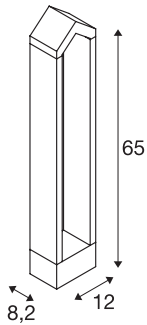

RASCALI 65 Pole

LED Outdoor Stehleuchte, anthrazit, 3000K

Die Outdoor Stehleuchte RASCALI überzeugt durch ihr außergewöhnliches Design sowie die innovative LED Lichtquelle. Durch die Schutzart IP65 die Leuchte für den Außenbereich geeignet. Vervollständigt wird die Familie durch eine entsprechende Wandleuchte. Die RASCALI wird fertig für den direkten Anschluss an 230V Netzspannung geliefert.

TECHNISCHE DATEN

| | |
|-------------------------|----------------------------|
| Art. Nr.: | 1000801 |
| Leuchtmittel inklusive | 0 |
| Primäre Nennspannung | 220-240V ~50Hz mA/V |
| Länge | 12.0 cm |
| Breite | 8.2 cm |
| Höhe | 65.0 cm |
| Nettogewicht | 2.764 kg |
| Bruttogewicht | 3.212 kg |
| IP Code | IP 65 |
| Schutzklasse | I |
| Schlagfestigkeitsklasse | IK02 |
| Schlagfestigkeit | 0,200000000000000001 Joule |
| Montage | Aufbau |
| Montagedetails | Boden |
| Wattage | 8 W |
| Lumen | 360 lm |
| Lichtfarbtemperatur | 3000 Kelvin |
| Farbe | anthrazit |
| CRI | >80 |
| Binning | 6 |
| LXXBXX Daten | 70/50 |
| Lebensdauer | 30000 h |