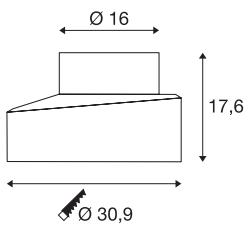

Bodeneinbautopf

schwarz für DASAR® PREMIUM und GIMBLE OUT

Der in drei Größen verfügbare Bodeneinbautopf für die DASAR® PREMIUM Serie eignet sich für die einfache und schnelle Bodeneinbaumontage. Die ausgewählte Größe eignet sich zusätzlich zur Montage der GIMBLE OUT.

TECHNISCHE DATEN

Art. Nr.:	1000655
Höhe	17.6 cm
Durchmesser	30.9 cm
Nettogewicht	1.037 kg
Bruttogewicht	1.789 kg
IP Code	IP 20
Montage	Einbau
Montagedetails	Boden
Farbe	schwarz
BIG WHITE Seite	752

Notizen
