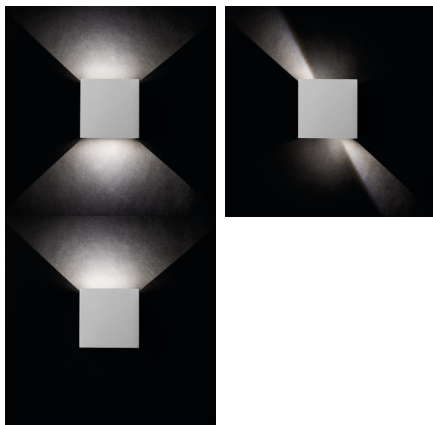

WANDLEUCHTE

5905339289919

Der Hauptvorteil von Kanlux REKA LED ist der Einsatz von LEDs, die während des Betriebes ihre Helligkeit nicht verlieren. Optisch interessant ist der Lichteffect, den die Leuchte beim Einschalten erzeugt, sowie eine beliebige Einstellung des Ausstrahlwinkels durch die separat einstellbaren Abdeckklappen. Kanlux REKA LED wird für die Fassadenbeleuchtung von Gebäuden eingesetzt.

ALLGEMEINE DATEN:

Farbe: graphit
Einbauort: Wandmontage
Anwendungsbereich: innen und außen
Min.Installationsabstand zum beleuchteten Objekt: 0,5m
Möglichkeit des Betriebes mit einem Dimmer: nein
Wykrywanie ruchu: nein
Austauschbare Lampe/Lichtquelle: nein
Abstrahlrichtung: auf und ab
Länge [mm]: 135
Breite [mm]: 115
Höhe (mm): 100
Integrierte LED-Lichtquelle: ja

TECHNISCHE DATEN:

Nennspannung [V]: 220-240 AC
Nennfrequenz [Hz]: 50/60
Maximale Leistung [W]: 7
Schutzklasse gegen elektrischen Schlag: I
Dioden Typ: LED COB
Lichtstrom [lm]: max 380
Farbtemperatur: weiß
Farbtemperatur [K]: 4000
Farbgleichmäßigkeit [SDCM]: ≤6
Farbwiedergabeindex Ra: ≥80
Lebensdauer [h]: 30000
Anzahl der Schalt-Zyklen: ≥20000
Abstrahlwinkel [°]: max 90
Umgebungstemperaturbereich [°C]: -15÷35
Gehäusematerial: Aluminiumlegierung
Anschlussart: Würfel mit Schrauben
Querschnittbereich der verwendeten Leitungen [mm²]: 1
Die Leuchte besteht aus eingebauten LED-Lampen mit den Energieklassen: A++,A+,A
Aufwärmzeit der Lampe [s]: ≤1
Lampenzündzeit [s]: ≤0,5