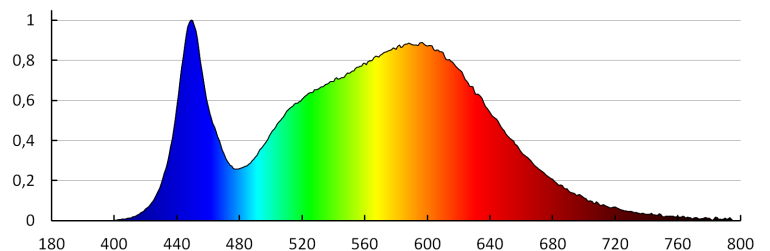

ZUSÄTZLICHE INFORMATIONEN:

- Einstellung des Abstrahlwinkels

KANLUX S.A. (kat 28991) REKA LED EL 7W-O-GR / LDC (Polar)