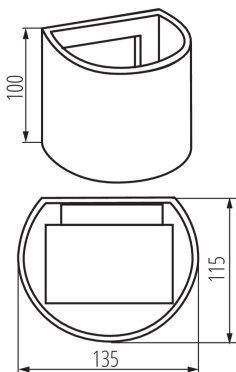

WANDLEUCHTE

5905339289919

Der Hauptvorteil von Kanlux REKA LED ist der Einsatz von LEDs, die während des Betriebes ihre Helligkeit nicht verlieren. Optisch interessant ist der Lichteffect, den die Leuchte beim Einschalten erzeugt, sowie eine beliebige Einstellung des Ausstrahlwinkels durch die separat einstellbaren Abdeckklappen. Kanlux REKA LED wird für die Fassadenbeleuchtung von Gebäuden eingesetzt.

ALLGEMEINE DATEN:

Farbe: graphit
Einbauort: Wandmontage
Anwendungsbereich: innen und außen
Min.Installationsabstand zum beleuchteten Objekt: 0,5m
Möglichkeit des Betriebes mit einem Dimmer: nein
Wykrywanie ruchu: nein
Austauschbare Lampe/Lichtquelle: nein
Abstrahlrichtung: auf und ab
Länge [mm]: 135
Breite [mm]: 115
Höhe (mm): 100
Integrierte LED-Lichtquelle: ja

TECHNISCHE DATEN:

Nennspannung [V]: 220-240 AC
Nennfrequenz [Hz]: 50/60
Maximale Leistung [W]: 7
Schutzklasse gegen elektrischen Schlag: I
Dioden Typ: LED COB
Lichtstrom [lm]: max 380
Farbtemperatur: weiß
Farbtemperatur [K]: 4000
Farbgleichmäßigkeit [SDCM]: ≤6
Farbwiedergabeindex Ra: ≥80
Lebensdauer [h]: 30000
Anzahl der Schalt-Zyklen: ≥20000
Abstrahlwinkel [°]: max 90
Umgebungstemperaturbereich [°C]: -15÷35
Gehäusematerial: Aluminiumlegierung
Anschlussart: Würfel mit Schrauben
Querschnittbereich der verwendeten Leitungen [mm²]: 1
Die Leuchte besteht aus eingebauten LED-Lampen mit den Energieklassen: A++,A+,A
Aufwärmzeit der Lampe [s]: ≤1
Lampenzündzeit [s]: ≤0,5