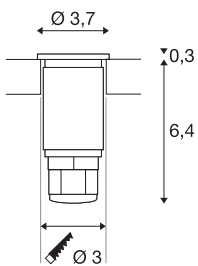

DASAR MINI 37

Outdoor Bodeneinbauleuchte, LED, 3000K, IP67, rund, edelstahl gebürstet, 12-24V, 2W

Die mit einer leistungsstarken PowerLED bestückte Boden- und Wandeinbauleuchte DASAR MINI 37 kann durch die Schutzart IP67 auch im Außenbereich verwendet werden. Die aus Edelstahl gefertigte Leuchte ist mit runder und quadratischer Abdeckungen erhältlich. Der elektrische Anschluss erfolgt durch die Zuleitung an einem separat erhältlichen 12V oder 24V LED-Netzteil.

TECHNISCHE DATEN

Art. Nr.:	233540
Leuchtmittel inklusive	0
Primäre Nennspannung	12-24V mA/V
Durchmesser	3.7 cm
Tiefe	6.7 cm
Einbaudurchmesser	3.0 cm
Einbautiefe	8.0 cm
Nettogewicht	0.355 kg
Bruttogewicht	0.408 kg
IP Code	IP 67
Schutzklasse	III
Schlagfestigkeitsklasse	IK08
Schlagfestigkeit	5 Joule
Montage	Einbau
Montagedetails	Boden
Wattage	2 W
Lumen	120 lm
Lichtfarbtemperatur	3000 Kelvin
Abstrahlwinkel	30 °
Farbe	edelstahl
CRI	>80
Binning	6

Zubehör

470502	LED-NETZTEIL , 12W, 24V
470507	LED-NETZTEIL , 12W, 12V

LXXBXX Daten	70/50
Lebensdauer	25000 h
Mechanische Belastung	0,25 t
BIG WHITE Seite	755

Notizen
