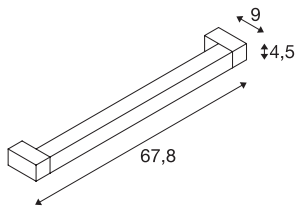

## LONG GRILL

Wand- und Deckenleuchten, LED, 3000K, schwarz

Die LONG GRILL LED Wand- und Deckenleuchte ist eine professionelle Leuchte für die Aufbaumontage. Innerhalb des rechteckigen Rahmens befinden sich eine LED mit 20-W. Durch das drehbare Element ist die Leuchte so besonders. Somit ist die Leuchteneinheit um 180° schwenkbar. Diese Leuchte ist geeignet für den direkten Anschluss an 230V Netzspannung. Diese Leuchte enthält eingebaute LED-Lampen.

## TECHNISCHE DATEN

Art. Nr.:	1001020
Leuchtmittel inklusive	0
Anzahl unterschiedliche Lichtauslässe	1
Primäre Nennspannung	220-240V ~50/60Hz mA/V
Sekundär Strom / Sekundär Spannung	700 mA/V
Vertikaler Schwenkbereich	270 °
Länge	67.8 cm
Breite	9.0 cm
Höhe	4.5 cm
Nettogewicht	1.394 kg
Bruttogewicht	1.618 kg
IP Code	IP 20
Schutzklasse	I
Montage	Aufbau
Montagedetails	Decke, Wand
Wattage	20 W
Lumen	1600 lm
Lichtfarbtemperatur	3000 Kelvin
Abstrahlwinkel	110 °
Farbe	schwarz
CRI	>80
LXXBXX Daten	70/50

Lebensdauer	30000 h
BIG WHITE Seite	371