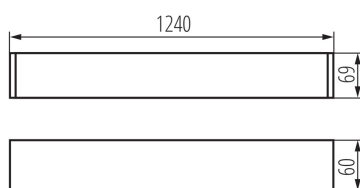

Langfeldleuchte T8/LED

5905339274212

ALLGEMEINE DATEN:

Farbe: silber
Einbauort: Deckenmontage
Anwendungsbereich: innerhalb
Min.Installationsabstand zum beleuchteten Objekt: 0,5m
Austauschbare Lampe/Lichtquelle: ja
Lichtquelle im Set: nein
Abstrahlrichtung: unten
Stromversorgung für T8 LED-Retrofitröhren: einseitig
Länge [mm]: 1240
Breite [mm]: 60
Höhe (mm): 69

TECHNISCHE DATEN:

Nennspannung [V]: 220-240 AC
Nennfrequenz [Hz]: 50
Maximale Leistung [W]: max 36
Schutzklasse gegen elektrischen Schlag: I
Abdeckungsmaterial: Kunststoff
Leuchtmittel: T8 LED
Sockel: G13
Umgebungstemperaturbereich [°C]: 5÷25
Schirmart: matt
Die Leuchte ist für Lampen/Lichtquellen folgender Energieeffizienzklassen ausgelegt: A++,A+,A
Gehäusematerial: Aluminiumlegierung
Anschlussart: Selbstklemmender Würfel
Querschnittbereich der verwendeten Leitungen [mm²]: 1,5÷2,5
IP-Klasse (Schutzart): 20

LOGISTIKDATEN:

Maßeinheit: Stück
Verpackungsart: 1
Stückzahl in Zwischenverpackung: 1
Stückzahl in Großverpackung: 1
Netto-Einzelgewicht [g]: 1700
Grammatur [g]: 2030
Länge der Einzelverpackung [cm]: 136
Breite der Einzelverpackung [cm]: 11
Höhe der Einzelverpackung [cm]: 7
Kartongewicht [kg]: 2.03
Kartonbreite [cm]: 11
Kartonhöhe [cm]: 7
Kartonlänge [cm]: 136
Kartonvolumen [m³]: 0.010472