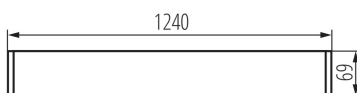

27420 ALIN 4LED 1X120-B-NT

Langfeldleuchte T8/LED

5905339274205

ALLGEMEINE DATEN:

Farbe: schwarz

Einbauort: Deckenmontage

Anwendungsbereich: innerhalb

Min.Installationsabstand zum beleuchteten Objekt: 0,5m

Austauschbare Lampe/Lichtquelle: ja

Lichtquelle im Set: nein

Abstrahlrichtung: unten

Stromversorgung für T8 LED-Retrofitröhren: einseitig

Länge [mm]: 1240

Breite [mm]: 60

Höhe (mm): 69

TECHNISCHE DATEN:

Nennspannung [V]: 220-240 AC

Nennfrequenz [Hz]: 50

Maximale Leistung [W]: max 36

Schutzklasse gegen elektrischen Schlag: I

Abdeckungsmaterial: Kunststoff

Leuchtmittel: T8 LED

Sockel: G13

Umgebungstemperaturbereich [°C]: 5÷25

Schirmart: matt

Die Leuchte ist für Lampen/Lichtquellen folgender

Energieeffizienzklassen ausgelegt: A++,A+,A

Gehäusematerial: Aluminiumlegierung

Anschlussart: Selbstklemmender Würfel

Querschnittbereich der verwendeten Leitungen [mm²]:

1,5÷2,5

IP-Klasse (Schutzart): 20

LOGISTIKDATEN:

Maßeinheit: Stück

Verpackungsart: 1

Stückzahl in Zwischenverpackung: 1

Stückzahl in Großverpackung: 1

Netto-Einzelgewicht [g]: 1700

Grammatur [g]: 2030

Länge der Einzelverpackung [cm]: 136

Breite der Einzelverpackung [cm]: 11

Höhe der Einzelverpackung [cm]: 7

Kartongewicht [kg]: 2.03

Kartonbreite [cm]: 11

Kartonhöhe [cm]: 7

Kartonlänge [cm]: 136

Kartonvolumen [m³]: 0.010472