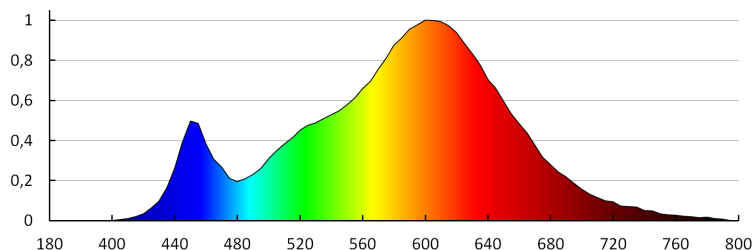

KANLUX S.A. (kat 23109) SABIK MINI LED WW / LDC (Polar)

ZUSÄTZLICHE INFORMATIONEN:

- Geeignet für die Montage auf normal entflammaren Flächen