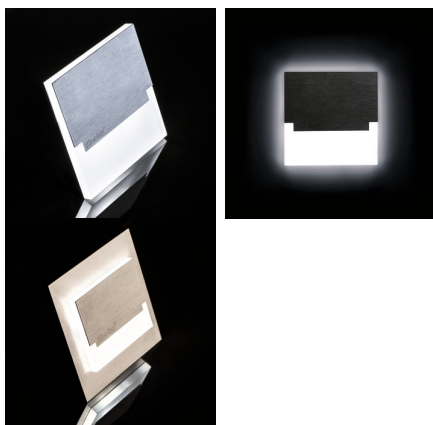

LED-Wandeinbauleuchte

5905339231093

Kanlux SABIK zeichnet sich durch ein modernes Design kombiniert mit einem attraktiven Leuchteffekt aus. Es ist eine großartige Idee, Treppen und Flure zu beleuchten oder die Inneneinrichtung zu betonen. Die einzigartige Konstruktion der Leuchte sorgt für eine gleichmäßige Lichtabstrahlung. Die AC-Version ist mit einem 230-V-Netzteil ausgestattet, das in die Buchse passt, und die PIR-Version besitzt einen Bewegungssensor. Der Sensor erfasst Bewegungen/schaltet die Beleuchtung unabhängig von der Lichtintensität in der Umgebung ein.

ALLGEMEINE DATEN:

Unterputz-Wandmontage: ja

Farbe: Edelstahl

Einbauort: Wandeinbau

Anwendungsbereich: innerhalb

Min.Installationsabstand zum beleuchteten Objekt: 0,1m

Möglichkeit des Betriebes mit einem Dimmer: nein

Austauschbare Lampe/Lichtquelle: nein

Länge [mm]: 75

Breite [mm]: 23

Höhe (mm): 75

Leitungslänge [m]: 0.18

Benötigter Durchmesser der Montagedose [mm]: 60

Einbauausschnitt [mm]: 60

Integrierte LED-Lichtquelle: ja

Farbgleichmäßigkeit [SDCM]: ≤6

Farbwiedergabeindex Ra: ≥80

Lebensdauer [h]: 50000

Anzahl der Schalt-Zyklen: ≥20000

Lichtausbeute (lm/W): 16

Umgebungstemperaturbereich [°C]: 5÷25

Gehäusematerial: Geschliffener Edelstahl , Kunststoff