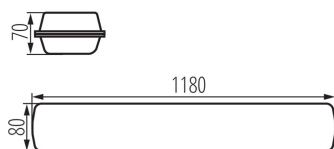

Umgebungstemperaturbereich [°C]: -25÷40

Schirmart: prismatisch, enger Ausstrahlwinkel

Gehäusematerial: PC

Anschlussart: Selbstklemmender Würfel

Querschnittbereich der verwendeten Leitungen [mm²]:
0,5÷2,5

Die Leuchte besteht aus eingebauten LED-Lampen mit den Energieklassen: A++,A+,A

Aufwärmzeit der Lampe [s]: ≤1

Lampenzündzeit [s]: ≤0,5

Maximale Anzahl von Leuchten in einer Durchschleifverbindung anschließbar: 7

IK-Klasse (Stoßfestigkeit): 08

IP-Klasse (Schutzart): 65

LOGISTIKDATEN:

Maßeinheit: Stück
Verpackungsart: 1
Stückzahl in Zwischenverpackung: 1
Stückzahl in Großverpackung: 1
Netto-Einzelgewicht [g]: 2100
Grammatur [g]: 2280
Länge der Einzelverpackung [cm]: 120
Breite der Einzelverpackung [cm]: 8
Höhe der Einzelverpackung [cm]: 7
Kartongewicht [kg]: 2.28
Kartonbreite [cm]: 9
Kartonhöhe [cm]: 7.5
Kartonlänge [cm]: 120
Kartonvolumen [m³]: 0.0081