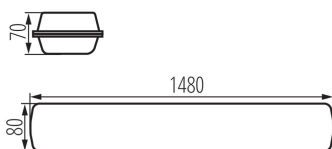

LED-Feuchtraum-Wannenleuchte

5905339288646

ALLGEMEINE DATEN:

Farbe: grau

Einbauort: Deckenmontage, Wandmontage

Anwendungsbereich: innen und außen

Min.Installationsabstand zum beleuchteten Objekt: 0,5m

Möglichkeit zur Leuchten-Durchgangsverdrahtung: ja

Möglichkeit des Betriebes mit einem Dimmer: DALI

Austauschbare Lampe/Lichtquelle: nein

Länge [mm]: 1480

Breite [mm]: 80

Höhe (mm): 70

Integrierte LED-Lichtquelle: ja

TECHNISCHE DATEN:

Nennspannung [V]: 220-240 AC

Umgebungstemperaturbereich [°C]: -25÷40

Schirmart: prismatisch, enger Ausstrahlwinkel

Gehäusematerial: PC

Anschlussart: Selbstklemmender Würfel

Querschnittbereich der verwendeten Leitungen [mm²]:
0,5÷2,5

Die Leuchte besteht aus eingebauten LED-Lampen mit den Energieklassen: A++,A+,A

Aufwärmzeit der Lampe [s]: ≤1

Lampenzündzeit [s]: ≤0,5

Maximale Anzahl von Leuchten in einer Durchschleifverbindung anschließbar: 7

IK-Klasse (Stoßfestigkeit): 08

IP-Klasse (Schutzart): 65

LOGISTIKDATEN:

Maßeinheit: Stück
Verpackungsart: 1
Stückzahl in Zwischenverpackung: 1
Stückzahl in Großverpackung: 1
Netto-Einzelgewicht [g]: 2520
Grammatur [g]: 2750
Länge der Einzelverpackung [cm]: 150
Breite der Einzelverpackung [cm]: 8
Höhe der Einzelverpackung [cm]: 7
Kartongewicht [kg]: 2.75
Kartonbreite [cm]: 9
Kartonhöhe [cm]: 7.5
Kartonlänge [cm]: 150
Kartonvolumen [m³]: 0.010125