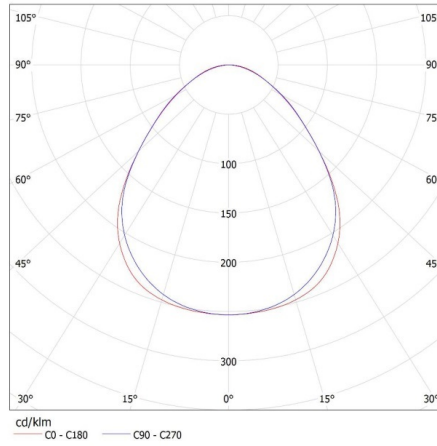

Volume of a cardboard box [m³]: 0.014014

28456 AL 4LED 150-MPR-B

T8 LED tube linear fittings

KANLUX S.A. (kat 28456) AL 4LED 150-MPR-B + GLASSv3 / LDC (Polar)

Luminaire: KANLUX S.A. (kat 28456) AL 4LED 150-MPR-B + GLASSv3
Lamps: 1 x T8 LED GLASSv3 24W-NW