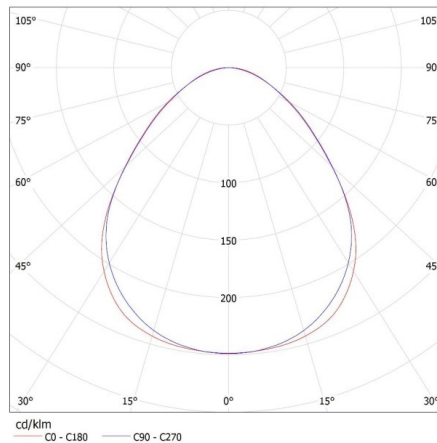

KANLUX S.A. (kat 28456) AL 4LED 150-MPR-B + GLASSv2 / LDC (Polar)

Luminaire: KANLUX S.A. (kat 28456) AL 4LED 150-MPR-B + GLASSv2
Lamps: 1 x T8 LED GLASSv2 24W-NW