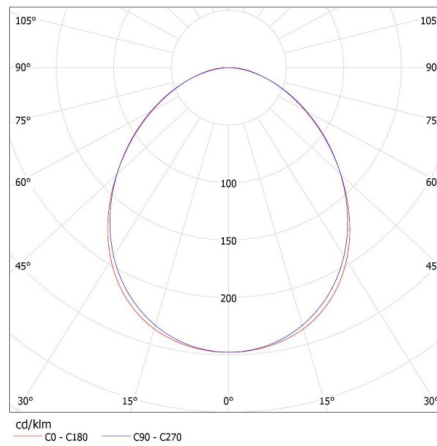

KANLUX S.A. (kat 27412) ALIN 4LED 1X60-SR + GLASSv2 / LDC (Polar)

Luminaire: KANLUX S.A. (kat 27412) ALIN 4LED 1X60-SR + GLASSv2
Lamps: 1 x T8 LED GLASSv2 9W-WW