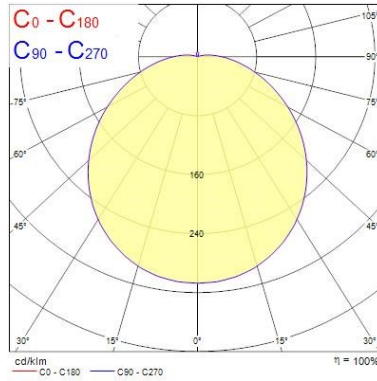

Giotto LED 335

GIOTTO 335 3000K RECESSED EMERGENCY

3034815

Max. Anzahl Leuchten pro 10A C Sicherung	52
Max. Anzahl Leuchten pro 16A C Sicherung	85
Max. Anzahl Leuchten pro 20A C Sicherung	104
Max. Anzahl Leuchten pro 10A B Sicherung	31
Max. Anzahl Leuchten pro 16A B Sicherung	50
Max. Anzahl Leuchten pro 20A B Sicherung	62

Lebensdauer Daten

Lebensdauer - L70B50	60000
Lebensdauer - L70B10	60000
Lebensdauer - L80B50	60000
Lebensdauer - L80B10	60000
Lebensdauer - L90B50	42000
Lebensdauer - L90B10	35000

Physikalische Daten

Gehäusefarbe	Weiß
IP Schutzart	IP44
IK Schutzart	IK10
Diffusor	Opal
Diffusormaterial	PC Polycarbonat
Länge Produkt (mm)	335
Nominale Produktbreite (mm)	335
Nominale Produkthöhe (mm)	110
Nominale Produktdurchmesser (mm)	335
Gewicht (kg)	1.5
Einbautiefe (mm)	41

Verpackung

Verpackungstyp (Einzel)	Carton
EAN-Nummer	8711971348153
Einzelverpackung Länge (cm)	35.7
Einzelverpackung Breite (cm)	35.7
Einzelverpackung Tiefe (cm)	10.6
DUN14 (innen)	08711971348153
Anzahl an Einheiten je Außenverpackung	1
Außenverpackung Länge (cm)	35.7
Außenverpackung Breite (cm)	35.7
Außenverpackung Tiefe (cm)	10.6

Sicherheitsbezogene Daten

Optimale Betriebstemperatur (°C)	0-25

Giotto LED 335 GIOTTO 335 3000K RECESSED EMERGENCY 3034815

PHOTOMETRIE

TECHNISCHE ZEICHNUNGEN