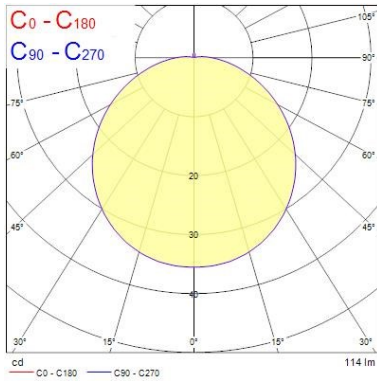

Giotto LED 335

GIOTTO 335 3000K RECESSED EMERGENCY

3034815

Max. Anzahl Leuchten pro 10A C Sicherung	52
Max. Anzahl Leuchten pro 16A C Sicherung	85
Max. Anzahl Leuchten pro 20A C Sicherung	104
Max. Anzahl Leuchten pro 10A B Sicherung	31
Max. Anzahl Leuchten pro 16A B Sicherung	50
Max. Anzahl Leuchten pro 20A B Sicherung	62

Lebensdauer Daten

Lebensdauer - L70B50	60000
Lebensdauer - L70B10	60000
Lebensdauer - L80B50	60000
Lebensdauer - L80B10	60000
Lebensdauer - L90B50	42000
Lebensdauer - L90B10	35000

Physikalische Daten

Gehäusefarbe	Weiß
IP Schutzart	IP44
IK Schutzart	IK10
Diffusor	Opal
Diffusormaterial	PC Polycarbonat
Länge Produkt (mm)	335
Nominale Produktbreite (mm)	335
Nominale Produkthöhe (mm)	110
Nominale Produktdurchmesser (mm)	335
Gewicht (kg)	1.5
Einbautiefe (mm)	41

Verpackung

Verpackungstyp (Einzel)	Carton
EAN-Nummer	8711971348153
Einzelverpackung Länge (cm)	35.7
Einzelverpackung Breite (cm)	35.7
Einzelverpackung Tiefe (cm)	10.6
DUN14 (innen)	08711971348153
Anzahl an Einheiten je Außenverpackung	1
Außenverpackung Länge (cm)	35.7
Außenverpackung Breite (cm)	35.7
Außenverpackung Tiefe (cm)	10.6

Sicherheitsbezogene Daten

Optimale Betriebstemperatur (°C)	0-25

Giotto LED 335 GIOTTO 335 3000K RECESSED EMERGENCY 3034815

PHOTOMETRIE

TECHNISCHE ZEICHNUNGEN