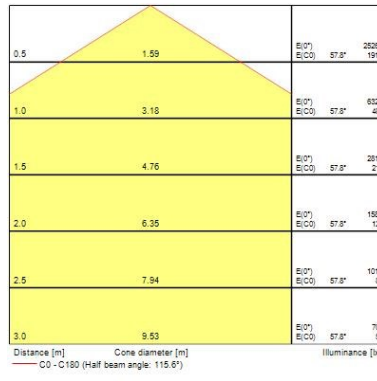

Giotto LED 335

GIOTTO 335 3000K RECESSED EMERGENCY

3034815

Max. Anzahl Leuchten pro 10A C Sicherung	52
Max. Anzahl Leuchten pro 16A C Sicherung	85
Max. Anzahl Leuchten pro 20A C Sicherung	104
Max. Anzahl Leuchten pro 10A B Sicherung	31
Max. Anzahl Leuchten pro 16A B Sicherung	50
Max. Anzahl Leuchten pro 20A B Sicherung	62

Lebensdauer Daten

Lebensdauer - L70B50	60000
Lebensdauer - L70B10	60000
Lebensdauer - L80B50	60000
Lebensdauer - L80B10	60000
Lebensdauer - L90B50	42000
Lebensdauer - L90B10	35000

Physikalische Daten

Gehäusefarbe	Weiß
IP Schutzart	IP44
IK Schutzart	IK10
Diffusor	Opal
Diffusormaterial	PC Polycarbonat
Länge Produkt (mm)	335
Nominale Produktbreite (mm)	335
Nominale Produkthöhe (mm)	110
Nominale Produktdurchmesser (mm)	335
Gewicht (kg)	1.5
Einbautiefe (mm)	41

Verpackung

Verpackungstyp (Einzel)	Carton
EAN-Nummer	8711971348153
Einzelverpackung Länge (cm)	35.7
Einzelverpackung Breite (cm)	35.7
Einzelverpackung Tiefe (cm)	10.6
DUN14 (innen)	08711971348153
Anzahl an Einheiten je Außenverpackung	1
Außenverpackung Länge (cm)	35.7
Außenverpackung Breite (cm)	35.7
Außenverpackung Tiefe (cm)	10.6

Sicherheitsbezogene Daten

Optimale Betriebstemperatur (°C)	0-25

Giotto LED 335 GIOTTO 335 3000K RECESSED EMERGENCY 3034815

PHOTOMETRIE

TECHNISCHE ZEICHNUNGEN