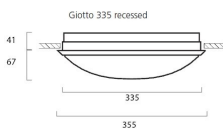

TECHNISCHE ZEICHNUNGEN