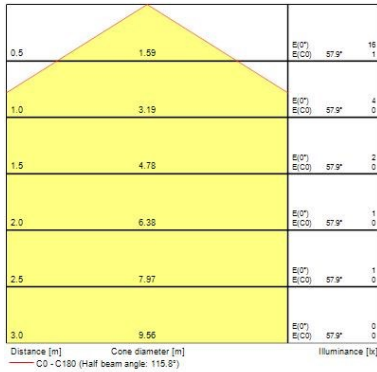

Giotto LED 335

GIOTTO 335 3000K RECESSED EMERGENCY

3034815

Max. Anzahl Leuchten pro 10A C Sicherung	52
Max. Anzahl Leuchten pro 16A C Sicherung	85
Max. Anzahl Leuchten pro 20A C Sicherung	104
Max. Anzahl Leuchten pro 10A B Sicherung	31
Max. Anzahl Leuchten pro 16A B Sicherung	50
Max. Anzahl Leuchten pro 20A B Sicherung	62

Lebensdauer Daten

Lebensdauer - L70B50	60000
Lebensdauer - L70B10	60000
Lebensdauer - L80B50	60000
Lebensdauer - L80B10	60000
Lebensdauer - L90B50	42000
Lebensdauer - L90B10	35000

Physikalische Daten

Gehäusefarbe	Weiß
IP Schutzart	IP44
IK Schutzart	IK10
Diffusor	Opal
Diffusormaterial	PC Polycarbonat
Länge Produkt (mm)	335
Nominale Produktbreite (mm)	335
Nominale Produkthöhe (mm)	110
Nominale Produktdurchmesser (mm)	335
Gewicht (kg)	1.5
Einbautiefe (mm)	41

Verpackung

Verpackungstyp (Einzel)	Carton
EAN-Nummer	8711971348153
Einzelverpackung Länge (cm)	35.7
Einzelverpackung Breite (cm)	35.7
Einzelverpackung Tiefe (cm)	10.6
DUN14 (innen)	08711971348153
Anzahl an Einheiten je Außenverpackung	1
Außenverpackung Länge (cm)	35.7
Außenverpackung Breite (cm)	35.7
Außenverpackung Tiefe (cm)	10.6

Sicherheitsbezogene Daten

Optimale Betriebstemperatur (°C)	0-25

Giotto LED 335 GIOTTO 335 3000K RECESSED EMERGENCY 3034815

PHOTOMETRIE

TECHNISCHE ZEICHNUNGEN