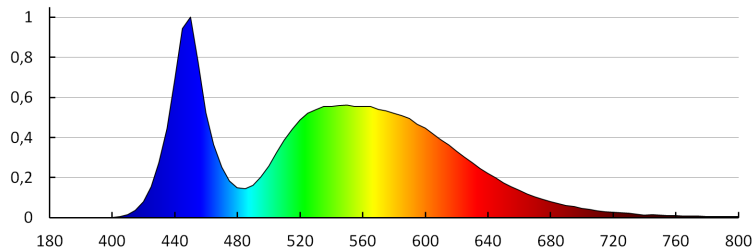

A++
A+
A
B
C
D
E

LED

Nie można wymienić lamp w oprawie.

874/2012

Height of a cardboard box [cm]: 28.5

Length of a cardboard box [cm] : 52

Volume of a cardboard box [m³]: 0.047424

ACCESSORIES: