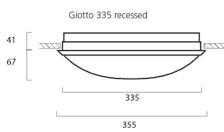

TECHNISCHE ZEICHNUNGEN