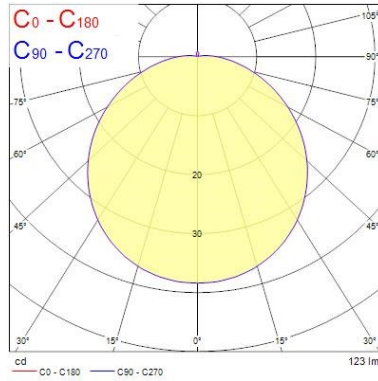

Giotto LED 335

GIOTTO 335 4000K RECESSED EMERGENCY

3034814

Max. Anzahl Leuchten pro 10A C Sicherung	52
Max. Anzahl Leuchten pro 16A C Sicherung	85
Max. Anzahl Leuchten pro 20A C Sicherung	104
Max. Anzahl Leuchten pro 10A B Sicherung	31
Max. Anzahl Leuchten pro 16A B Sicherung	50
Max. Anzahl Leuchten pro 20A B Sicherung	62

Lebensdauer Daten

Lebensdauer - L70B50	60000
Lebensdauer - L70B10	60000
Lebensdauer - L80B50	60000
Lebensdauer - L80B10	60000
Lebensdauer - L90B50	42000
Lebensdauer - L90B10	35000

Physikalische Daten

Gehäusefarbe	Weiß
IP Schutzart	IP44
IK Schutzart	IK10
Diffusor	Opal
Diffusormaterial	PC Polycarbonat
Länge Produkt (mm)	335
Nominale Produktbreite (mm)	335
Nominale Produkthöhe (mm)	110
Nominale Produktdurchmesser (mm)	335
Gewicht (kg)	1.5
Einbautiefe (mm)	41

Verpackung

Verpackungstyp (Einzel)	Carton
EAN-Nummer	8711971348146
Einzelverpackung Länge (cm)	35.7
Einzelverpackung Breite (cm)	35.7
Einzelverpackung Tiefe (cm)	10.6
DUN14 (innen)	08711971348146
Anzahl an Einheiten je Außenverpackung	1
Außenverpackung Länge (cm)	35.7
Außenverpackung Breite (cm)	35.7
Außenverpackung Tiefe (cm)	10.6

Sicherheitsbezogene Daten

Optimale Betriebstemperatur (°C)	0-25

Giotto LED 335 GIOTTO 335 4000K RECESSED EMERGENCY 3034814

PHOTOMETRIE

TECHNISCHE ZEICHNUNGEN