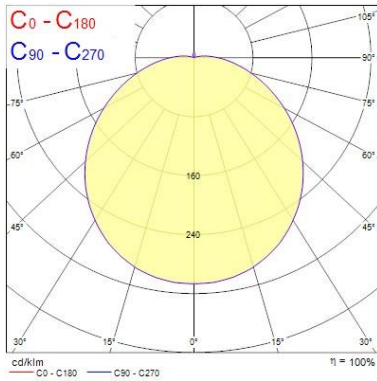

Giotto LED 335

GIOTTO 335 4000K RECESSED EMERGENCY

3034814

Max. Anzahl Leuchten pro 10A C Sicherung	52
Max. Anzahl Leuchten pro 16A C Sicherung	85
Max. Anzahl Leuchten pro 20A C Sicherung	104
Max. Anzahl Leuchten pro 10A B Sicherung	31
Max. Anzahl Leuchten pro 16A B Sicherung	50
Max. Anzahl Leuchten pro 20A B Sicherung	62

Lebensdauer Daten

Lebensdauer - L70B50	60000
Lebensdauer - L70B10	60000
Lebensdauer - L80B50	60000
Lebensdauer - L80B10	60000
Lebensdauer - L90B50	42000
Lebensdauer - L90B10	35000

Physikalische Daten

Gehäusefarbe	Weiß
IP Schutzart	IP44
IK Schutzart	IK10
Diffusor	Opal
Diffusormaterial	PC Polycarbonat
Länge Produkt (mm)	335
Nominale Produktbreite (mm)	335
Nominale Produkthöhe (mm)	110
Nominale Produktdurchmesser (mm)	335
Gewicht (kg)	1.5
Einbautiefe (mm)	41

Verpackung

Verpackungstyp (Einzel)	Carton
EAN-Nummer	8711971348146
Einzelverpackung Länge (cm)	35.7
Einzelverpackung Breite (cm)	35.7
Einzelverpackung Tiefe (cm)	10.6
DUN14 (innen)	08711971348146
Anzahl an Einheiten je Außenverpackung	1
Außenverpackung Länge (cm)	35.7
Außenverpackung Breite (cm)	35.7
Außenverpackung Tiefe (cm)	10.6

Sicherheitsbezogene Daten

Optimale Betriebstemperatur (°C)	0-25

Giotto LED 335 GIOTTO 335 4000K RECESSED EMERGENCY 3034814

PHOTOMETRIE

TECHNISCHE ZEICHNUNGEN