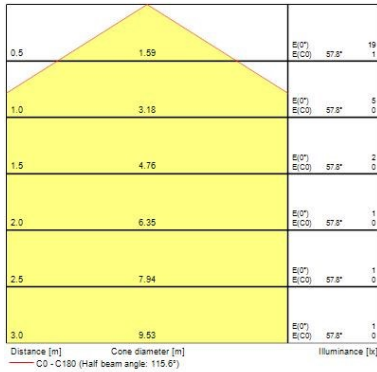

Giotto LED 335

GIOTTO 335 4000K RECESSED EMERGENCY

3034814

Max. Anzahl Leuchten pro 10A C Sicherung	52
Max. Anzahl Leuchten pro 16A C Sicherung	85
Max. Anzahl Leuchten pro 20A C Sicherung	104
Max. Anzahl Leuchten pro 10A B Sicherung	31
Max. Anzahl Leuchten pro 16A B Sicherung	50
Max. Anzahl Leuchten pro 20A B Sicherung	62

Lebensdauer Daten

Lebensdauer - L70B50	60000
Lebensdauer - L70B10	60000
Lebensdauer - L80B50	60000
Lebensdauer - L80B10	60000
Lebensdauer - L90B50	42000
Lebensdauer - L90B10	35000

Physikalische Daten

Gehäusefarbe	Weiß
IP Schutzart	IP44
IK Schutzart	IK10
Diffusor	Opal
Diffusormaterial	PC Polycarbonat
Länge Produkt (mm)	335
Nominale Produktbreite (mm)	335
Nominale Produkthöhe (mm)	110
Nominale Produktdurchmesser (mm)	335
Gewicht (kg)	1.5
Einbautiefe (mm)	41

Verpackung

Verpackungstyp (Einzel)	Carton
EAN-Nummer	8711971348146
Einzelverpackung Länge (cm)	35.7
Einzelverpackung Breite (cm)	35.7
Einzelverpackung Tiefe (cm)	10.6
DUN14 (innen)	08711971348146
Anzahl an Einheiten je Außenverpackung	1
Außenverpackung Länge (cm)	35.7
Außenverpackung Breite (cm)	35.7
Außenverpackung Tiefe (cm)	10.6

Sicherheitsbezogene Daten

Optimale Betriebstemperatur (°C)	0-25

Giotto LED 335 GIOTTO 335 4000K RECESSED EMERGENCY 3034814

PHOTOMETRIE

TECHNISCHE ZEICHNUNGEN