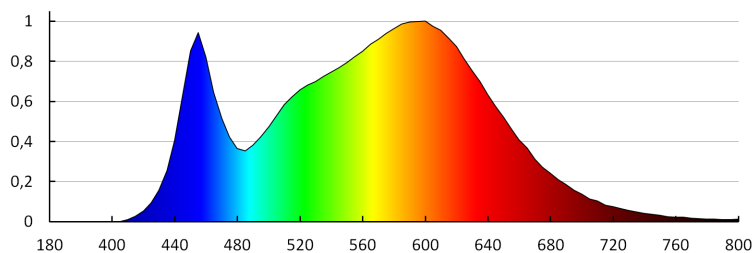

LOGISTIC DATA:

Unit of measurement: unit
Packaging method: 50
Number of units in the secondary packaging: 1
Number of units in the packaging: 50
Net unit weight [g]: 78
Grammage [g]: 145.2
Length of a unit pack [cm]: 11.5
Width of a unit pack [cm]: 9.5
Height of a unit pack [cm]: 7.5
Weight of a cardboard box [kg]: 7.26
Width of a cardboard box [cm]: 24
Height of a cardboard box [cm]: 40.5
Length of a cardboard box [cm]: 49
Volume of a cardboard box [m³]: 0.047628

KANLUX S.A. (kat 25782) IVIAN LED 4,5W W-NW / LDC (Polar)