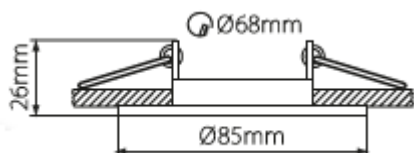

Artikel-Nr.: MT75201

Einbauring Eisen gebürstet
MEGATRON DECOCLIC Einbauring für 68mm
Deckanausschnitt

EAN-Code: 4020856752010

Allgemeine Eigenschaften

Material..... Aluminium
Farbe Eisen gebürstet

Produktabmessungen

Schwenkbar..... 30°
Bohrlochdurchmesser 68 mm
Durchmesser 85 mm
Gesamt Höhe..... 26 mm
Einbautiefe 24 mm
Gewicht 87 g

Umwelteigenschaften

Energieeffizienzklasse E-A++

Abmessungsskizze

Hinweise und Empfehlungen

Zubehör

Inklusive 2 Fassungen:

1 x Lampenfassung GU10

1 x Lampenfassung GU5.3

Empfehlung für die Entsorgung der Leuchte

<http://www.megatron-licht.eu>

Schutzart

IP20 für den Innenbereich geeignet