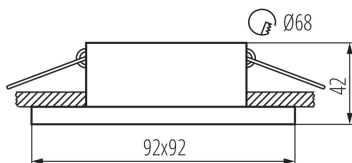

Einbau-Downlight

5905339291349

Die Kanlux SIMEN DSL Leuchte besteht aus drei Teilen: aus einem Ring, einem Körper und einem Sockel. Wir bieten feste Farbsätze in klassischem Schwarz-Weiß und Leuchten mit Silber- und Goldelementen an, die zu ihrer Einrichtung passen und dort zu dekorativen Elementen werden. Sie können auch Elemente der Kanlux SIMEN Leuchtensätze beliebig austauschen.

ALLGEMEINE DATEN:

Farbe: schwarz / gold / schwarz

Notwendige Verwendung von selbstabschirmenden

Lampen: ja

Einbauort: Deckeneinbau

Anwendungsbereich: innerhalb

Min.Installationsabstand zum beleuchteten Objekt: 0,5m

Dekorring ohne keramische Fassung: ja

Austauschbare Lampe/Lichtquelle: ja

Darf nicht mit wärmeisolierendem Material abgedeckt werden.: ja

Lichtquelle im Set: nein

Länge [mm]: 92

Breite [mm]: 92

Höhe (mm): 42

Montagebohrung [mm]: Ø68

TECHNISCHE DATEN:

Nennspannung [V]: 12 AC; 12 DC; 220-240 AC

Maximale Leistung [W]: max 35

Schutzklasse gegen elektrischen Schlag: II/III

Leuchtmittel: MR16/PAR16

Sockel: Gx5,3/GU10