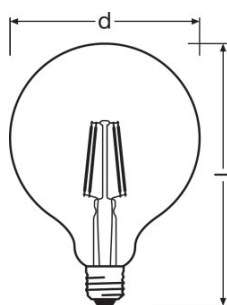

Photometrische Daten

Nennlichtstrom	725 lm
Bemessungslichtstrom	725 lm
Lichtstromerhalt am Nennlebensdauerende	0,70
Lichtfarbe (Bezeichnung)	Warm White
Farbtemperatur	2500 K
Lichtstrom	725 lm
Farbwiedergabeindex Ra	≥ 80
Standardabweichung des Farbgleichs	≤ 6 sdc _m
Bemessungsfarbtemperatur	2500 K

Lichttechnische Daten

Aufwärmzeit (60 %)	< 0,50 s
Startzeit	< 0,5 s

Abmessungen & Gewicht

Gesamtlänge	173,0 mm
Durchmesser	125,0 mm

Außenkolben	G125
Länge	173,0 mm

Temperaturen & Betriebsbedingungen

Umgebungstemperaturbereich	-20...+40 °C
Maximale Temperatur am Messpunkt tc	50 °C