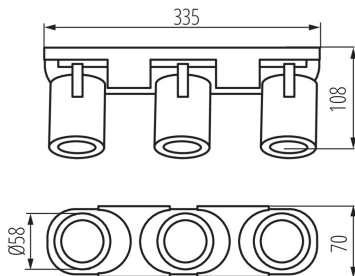

Wand-Deckenleuchte

5905339291240

Die Spotleuchten Kanlux LAURIN bieten eine sehr große Auswahl an Richtungsleuchten für Decken und Wände dar. Das einfache und minimalistische Design kann in vielen Räumen im Haus gelungen eingesetzt werden. Die freie Richtungseinstellung des Lichtstrahles ist ein weiterer Vorzug dieser Leuchten.

ALLGEMEINE DATEN:

Farbe: weiß

Einbauort: do nadbudowania na ścianie|do nadbudowania na suficie

Anwendungsbereich: innerhalb

Min.Installationsabstand zum beleuchteten Objekt: 0,5m

Austauschbare Lampe/Lichtquelle: ja

Lichtquelle im Set: nein

Länge [mm]: 335

Breite [mm]: 70

Höhe (mm): 108

TECHNISCHE DATEN:

Nennspannung [V]: 220-240 AC

Nennfrequenz [Hz]: 50/60

Maximale Leistung [W]: 3 x max 35

Schutzklasse gegen elektrischen Schlag: I

Leuchtmittel: PAR16

Sockel: GU10

Umgebungstemperaturbereich [°C]: 5÷25

Die Leuchte ist für Lampen/Lichtquellen folgender

Energieeffizienzklassen ausgelegt: A++,A+,A,B,C,D,E

Gehäusematerial: Aluminiumlegierung

Anschlussart: Würfel mit Schrauben

Querschnittbereich der verwendeten Leitungen [mm²]:
1÷2,5

Leuchte verstellbar in horizontaler Ebene [°]: 310

Leuchte verstellbar in vertikaler Ebene [°]: 90

IP-Klasse (Schutzart): 20

LOGISTIKDATEN:

Maßeinheit: Stück

Verpackungsart: 10

Stückzahl in Zwischenverpackung: 1

Stückzahl in Großverpackung: 10

Netto-Einzelgewicht [g]: 810

Grammatur [g]: 934

Länge der Einzelverpackung [cm]: 11.5

Breite der Einzelverpackung [cm]: 7.5