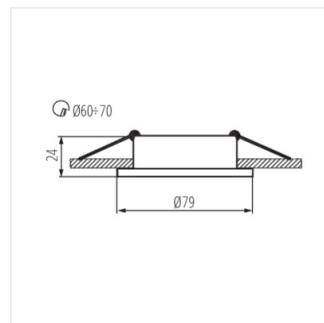

RADAN CT-DSO50

RADAN CT-DSO