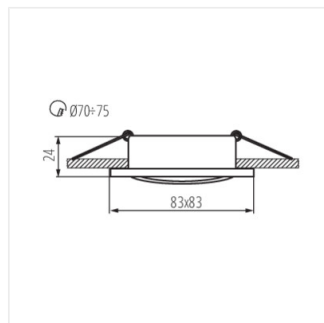

RADAN CT-DTL50

RADAN CT-DTL