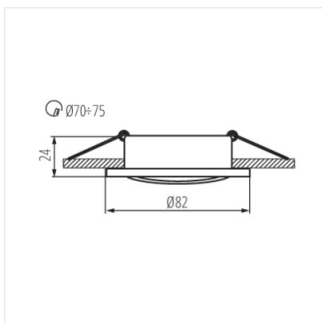

RADAN CT-DTO50

RADAN CT-DTO