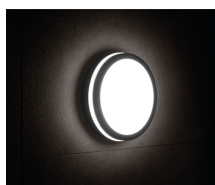

LED- Deckenleuchte

5905339333445

Kanlux BENO LED ist eine Serie von Wand- und Deckenleuchten mit oder ohne Bewegungssensor. Die hohe Beständigkeit gegen Witterungseinflüsse ist durch IP54 gewährleistet. Die LED-Leuchte BENO kann sowohl im Innenbereich (Bad, Küche, Wohnraum), als auch im Außenbereich (Fassade) schnell und unkompliziert montiert werden.

ALLGEMEINE DATEN:

Farbe: weiß

Einbauort: Wandmontage, Deckenmontage

Anwendungsbereich: innen und außen

Min.Installationsabstand zum beleuchteten Objekt: 0,5m

Möglichkeit des Betriebes mit einem Dimmer: nein

Nennfrequenz [Hz]: 50

Maximale Leistung [W]: 24

Schutzklasse gegen elektrischen Schlag: II

Abdeckungsmaterial: : Kunststoff

Dioden Typ: LED SMD

Lichtstrom [lm]: 2060

Farbtemperatur: weiß

Farbtemperatur [K]: 4000

Sensor Typ: Mikrowellen-

Anschlussart: Selbstklemmender Würfel

Querschnittsbereich der verwendeten Leitungen [mm²]:
0,5÷1,5

Die Leuchte besteht aus eingebauten LED-Lampen mit den Energieklassen: A++,A+,A