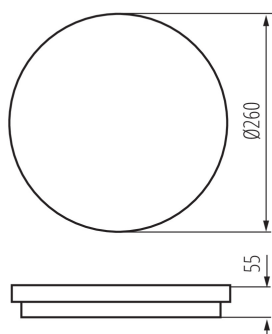

LED- Deckenleuchte

5905339333445

Kanlux BENO LED ist eine Serie von Wand- und Deckenleuchten mit oder ohne Bewegungssensor. Die hohe Beständigkeit gegen Witterungseinflüsse ist durch IP54 gewährleistet. Die LED-Leuchte BENO kann sowohl im Innenbereich (Bad, Küche, Wohnraum), als auch im Außenbereich (Fassade) schnell und unkompliziert montiert werden.

ALLGEMEINE DATEN:

Farbe: weiß

Einbauort: Wandmontage, Deckenmontage

Anwendungsbereich: innen und außen

Min.Installationsabstand zum beleuchteten Objekt: 0,5m

Möglichkeit des Betriebes mit einem Dimmer: nein

Wykrywanie ruchu: ja

Austauschbare Lampe/Lichtquelle: nein

Höhe (mm): 55

Durchmesser [mm]: 260

Empfindlichkeitseinstellung: ja

Integrierte LED-Lichtquelle: ja

TECHNISCHE DATEN:

Nennspannung [V]: 220-240 AC

Nennfrequenz [Hz]: 50

Maximale Leistung [W]: 24

Schutzklasse gegen elektrischen Schlag: II

Abdeckungsmaterial: : Kunststoff

Dioden Typ: LED SMD

Lichtstrom [lm]: 2060

Farbtemperatur: weiß

Farbtemperatur [K]: 4000

Farbgleichmäßigkeit [SDCM]: ≤6

Farbwiedergabeindex Ra: ≥80

Lebensdauer [h]: 20000

Anzahl der Schalt-Zyklen: ≥20000

Abstrahlwinkel [°]: 110

Lichtausbeute (lm/W): 86

Umgebungstemperaturbereich [°C]: -15÷35

Gehäusematerial: Kunststoff

Sensor Typ: Mikrowellen-

Anschlussart: Selbstklemmender Würfel

Querschnittsbereich der verwendeten Leitungen [mm²]:
0,5÷1,5

Die Leuchte besteht aus eingebauten LED-Lampen mit den Energieklassen: A++,A+,A

Sensor-Schaltzeit (Sek.-Min.): 5-5