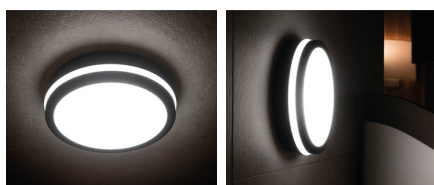

LED- Deckenleuchte

5905339333445

Kanlux BENO LED ist eine Serie von Wand- und Deckenleuchten mit oder ohne Bewegungssensor. Die hohe Beständigkeit gegen Witterungseinflüsse ist durch IP54 gewährleistet. Die LED-Leuchte BENO kann sowohl im Innenbereich (Bad, Küche, Wohnraum), als auch im Außenbereich (Fassade) schnell und unkompliziert montiert werden.

ALLGEMEINE DATEN:

Farbe: weiß

Einbauort: Wandmontage, Deckenmontage

Anwendungsbereich: innen und außen

Min.Installationsabstand zum beleuchteten Objekt: 0,5m

Möglichkeit des Betriebes mit einem Dimmer: nein

Nennfrequenz [Hz]: 50

Maximale Leistung [W]: 24

Schutzklasse gegen elektrischen Schlag: II

Abdeckungsmaterial: : Kunststoff

Dioden Typ: LED SMD

Lichtstrom [lm]: 2060

Farbtemperatur: weiß

Farbtemperatur [K]: 4000

Sensor Typ: Mikrowellen-

Anschlussart: Selbstklemmender Würfel

Querschnittsbereich der verwendeten Leitungen [mm²]:
0,5÷1,5

Die Leuchte besteht aus eingebauten LED-Lampen mit den Energieklassen: A++,A+,A