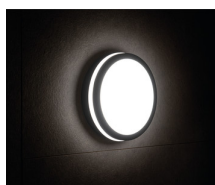

LED- Deckenleuchte

5905339333414

Kanlux BENO LED ist eine Serie von Wand- und Deckenleuchten mit oder ohne Bewegungssensor. Die hohe Beständigkeit gegen Witterungseinflüsse ist durch IP54 gewährleistet. Die LED-Leuchte BENO kann sowohl im Innenbereich (Bad, Küche, Wohnraum), als auch im Außenbereich (Fassade) schnell und unkompliziert montiert werden.

ALLGEMEINE DATEN:

Farbe: graphit

Einbauort: Wandmontage, Deckenmontage

Anwendungsbereich: innen und außen

Min.Installationsabstand zum beleuchteten Objekt: 0,5m

Möglichkeit des Betriebes mit einem Dimmer: nein

Schutzklasse gegen elektrischen Schlag: II

Abdeckungsmaterial: Kunststoff

Dioden Typ: LED SMD

Lichtstrom [lm]: 1920

Farbtemperatur: weiß

Farbtemperatur [K]: 4000

Farbgleichmäßigkeit [SDCM]: ≤6

Farbwiedergabeindex Ra: ≥80

Lebensdauer [h]: 20000

Anzahl der Schalt-Zyklen: ≥20000

Abstrahlwinkel [°]: 110

Lichtausbeute (lm/W): 80

Umgebungstemperaturbereich [°C]: -15÷35

Gehäusematerial: Kunststoff

Anschlussart: Selbstklemmender Würfel