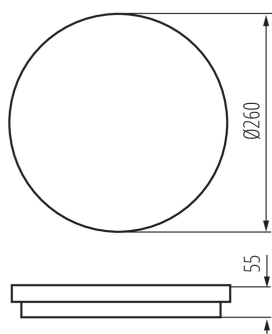

LED- Deckenleuchte

5905339333414

Kanlux BENO LED ist eine Serie von Wand- und Deckenleuchten mit oder ohne Bewegungssensor. Die hohe Beständigkeit gegen Witterungseinflüsse ist durch IP54 gewährleistet. Die LED-Leuchte BENO kann sowohl im Innenbereich (Bad, Küche, Wohnraum), als auch im Außenbereich (Fassade) schnell und unkompliziert montiert werden.

ALLGEMEINE DATEN:

Farbe: graphit

Einbauort: Wandmontage, Deckenmontage

Anwendungsbereich: innen und außen

Min.Installationsabstand zum beleuchteten Objekt: 0,5m

Möglichkeit des Betriebes mit einem Dimmer: nein

Austauschbare Lampe/Lichtquelle: nein

Höhe (mm): 55

Durchmesser [mm]: 260

Integrierte LED-Lichtquelle: ja

TECHNISCHE DATEN:

Nennspannung [V]: 220-240 AC

Nennfrequenz [Hz]: 50

Maximale Leistung [W]: 24

Schutzklasse gegen elektrischen Schlag: II

Abdeckungsmaterial: Kunststoff

Dioden Typ: LED SMD

Lichtstrom [lm]: 1920

Farbtemperatur: weiß

Farbtemperatur [K]: 4000

Farbgleichmäßigkeit [SDCM]: ≤6

Farbwiedergabeindex Ra: ≥80

Lebensdauer [h]: 20000

Anzahl der Schalt-Zyklen: ≥20000

Abstrahlwinkel [°]: 110

Lichtausbeute (lm/W): 80

Umgebungstemperaturbereich [°C]: -15÷35

Gehäusematerial: Kunststoff

Anschlussart: Selbstklemmender Würfel

Querschnittbereich der verwendeten Leitungen [mm²]:
0,5÷1,5

Die Leuchte besteht aus eingebauten LED-Lampen mit den Energieklassen: A++,A+,A

Aufwärmzeit der Lampe [s]: ≤1

Lampenzündzeit [s]: ≤0,5

IP-Klasse (Schutzart): 54