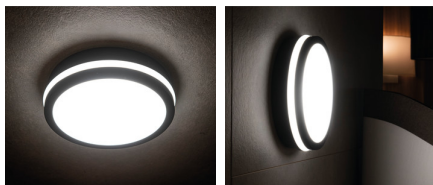

LED- Deckenleuchte

5905339333421

Kanlux BENO LED ist eine Serie von Wand- und Deckenleuchten mit oder ohne Bewegungssensor. Die hohe Beständigkeit gegen Witterungseinflüsse ist durch IP54 gewährleistet. Die LED-Leuchte BENO kann sowohl im Innenbereich (Bad, Küche, Wohnraum), als auch im Außenbereich (Fassade) schnell und unkompliziert montiert werden.

ALLGEMEINE DATEN:

Farbe: weiß

Einbauort: Wandmontage, Deckenmontage

Anwendungsbereich: innen und außen

Min.Installationsabstand zum beleuchteten Objekt: 0,5m

Möglichkeit des Betriebes mit einem Dimmer: nein

Maximale Leistung [W]: 24

Schutzklasse gegen elektrischen Schlag: II

Abdeckungsmaterial: : Kunststoff

Dioden Typ: LED SMD

Lichtstrom [lm]: 2060

Farbtemperatur: weiß

Farbtemperatur [K]: 4000

Farbgleichmäßigkeit [SDCM]: ≤6

Farbwiedergabeindex Ra: ≥80

Lebensdauer [h]: 20000

Anzahl der Schalt-Zyklen: ≥20000

Abstrahlwinkel [°]: 110

Lichtausbeute (lm/W): 86

Umgebungstemperaturbereich [°C]: -15÷35

Gehäusematerial: Kunststoff

Anschlussart: Selbstklemmender Würfel