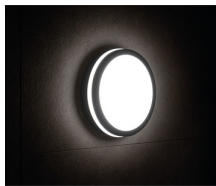

LED- Deckenleuchte

5905339333421

Kanlux BENO LED ist eine Serie von Wand- und Deckenleuchten mit oder ohne Bewegungssensor. Die hohe Beständigkeit gegen Witterungseinflüsse ist durch IP54 gewährleistet. Die LED-Leuchte BENO kann sowohl im Innenbereich (Bad, Küche, Wohnraum), als auch im Außenbereich (Fassade) schnell und unkompliziert montiert werden.

ALLGEMEINE DATEN:

Farbe: weiß

Einbauort: Wandmontage, Deckenmontage

Anwendungsbereich: innen und außen

Min.Installationsabstand zum beleuchteten Objekt: 0,5m

Möglichkeit des Betriebes mit einem Dimmer: nein

Maximale Leistung [W]: 24

Schutzklasse gegen elektrischen Schlag: II

Abdeckungsmaterial: : Kunststoff

Dioden Typ: LED SMD

Lichtstrom [lm]: 2060

Farbtemperatur: weiß

Farbtemperatur [K]: 4000

Farbgleichmäßigkeit [SDCM]: ≤6

Farbwiedergabeindex Ra: ≥80

Lebensdauer [h]: 20000

Anzahl der Schalt-Zyklen: ≥20000

Abstrahlwinkel [°]: 110

Lichtausbeute (lm/W): 86

Umgebungstemperaturbereich [°C]: -15÷35

Gehäusematerial: Kunststoff

Anschlussart: Selbstklemmender Würfel