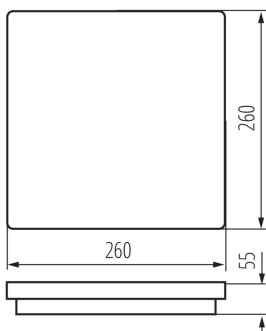

LED- Deckenleuchte

5905339333421

Kanlux BENO LED ist eine Serie von Wand- und Deckenleuchten mit oder ohne Bewegungssensor. Die hohe Beständigkeit gegen Witterungseinflüsse ist durch IP54 gewährleistet. Die LED-Leuchte BENO kann sowohl im Innenbereich (Bad, Küche, Wohnraum), als auch im Außenbereich (Fassade) schnell und unkompliziert montiert werden.

ALLGEMEINE DATEN:

Farbe: weiß

Einbauort: Wandmontage, Deckenmontage

Anwendungsbereich: innen und außen

Min.Installationsabstand zum beleuchteten Objekt: 0,5m

Möglichkeit des Betriebes mit einem Dimmer: nein

Austauschbare Lampe/Lichtquelle: nein

Länge [mm]: 260

Breite [mm]: 260

Höhe (mm): 55

Integrierte LED-Lichtquelle: ja

TECHNISCHE DATEN:

Nennspannung [V]: 220-240 AC

Nennfrequenz [Hz]: 50

Maximale Leistung [W]: 24

Schutzklasse gegen elektrischen Schlag: II

Abdeckungsmaterial: : Kunststoff

Dioden Typ: LED SMD

Lichtstrom [lm]: 2060

Farbtemperatur: weiß

Farbtemperatur [K]: 4000

Farbgleichmäßigkeit [SDCM]: ≤6

Farbwiedergabeindex Ra: ≥80

Lebensdauer [h]: 20000

Anzahl der Schalt-Zyklen: ≥20000

Abstrahlwinkel [°]: 110

Lichtausbeute (lm/W): 86

Umgebungstemperaturbereich [°C]: -15÷35

Gehäusematerial: Kunststoff

Anschlussart: Selbstklemmender Würfel

Querschnittbereich der verwendeten Leitungen [mm²]:
0,5÷1,5

Die Leuchte besteht aus eingebauten LED-Lampen mit den Energieklassen: A++,A+,A

Aufwärmzeit der Lampe [s]: ≤1

Lampenzündzeit [s]: ≤0,5

IP-Klasse (Schutzart): 54