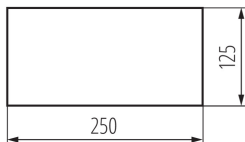

Evakuierungspiktogramm

5905339275172

ALLGEMEINE DATEN:

Breite [mm]: 246

Höhe (mm): 123

LOGISTIKDATEN:

Maßeinheit: Stück

Verpackungsart: 50

Stückzahl in Großverpackung: 50

Netto-Einzelgewicht [g]: 8

Grammatur [g]: 10

Länge der Einzelverpackung [cm]: 25

Breite der Einzelverpackung [cm]: 12.5

Höhe der Einzelverpackung [cm]: 0.1

Kartongewicht [kg]: 0.5

Kartonbreite [cm]: 14

Kartonhöhe [cm]: 5

Kartonlänge [cm]: 26

Kartonvolumen [m³]: 0.00182